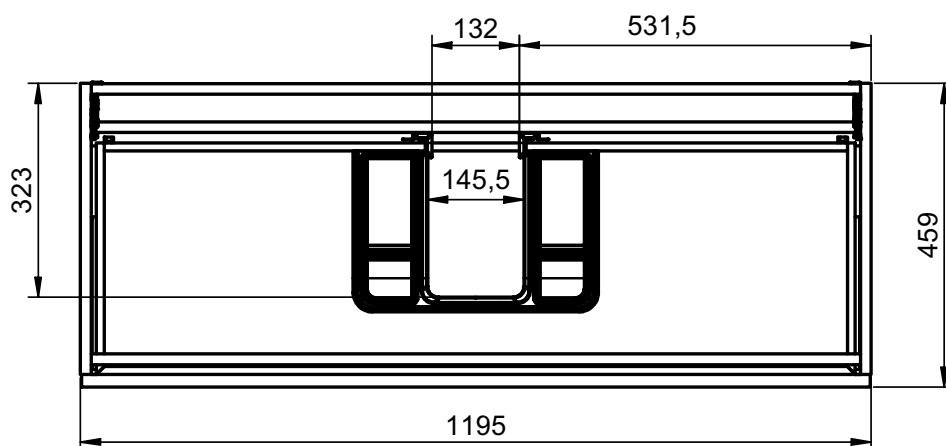

Mueble 2 cajones / 2 drawers vanity - 120cm

B-B (1 : 10)