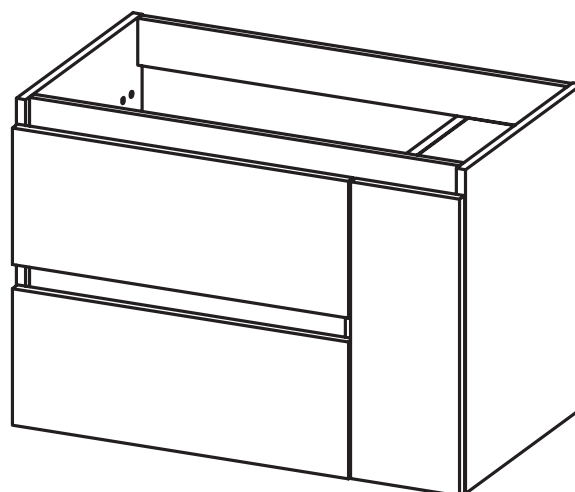

## Mueble 80cm · 2 cajones izq-1puerta / 2 drawers vanity 80 L-1door