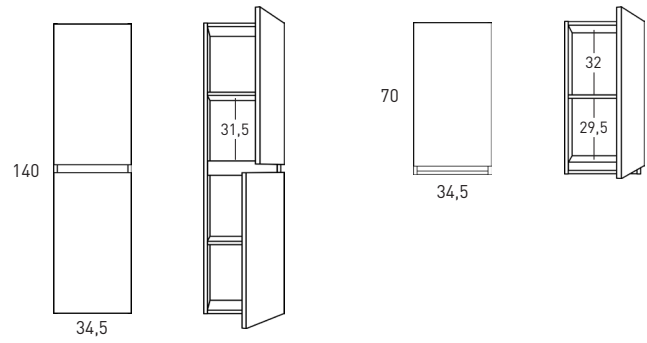

Auxiliares / Auxiliary

Fondo / Depth 27cm