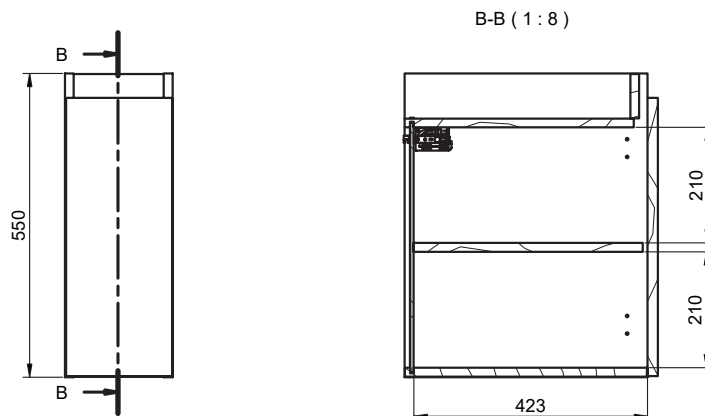

Mueble auxiliar 20cm (der-izq) / Vanity 20cm (R/L)