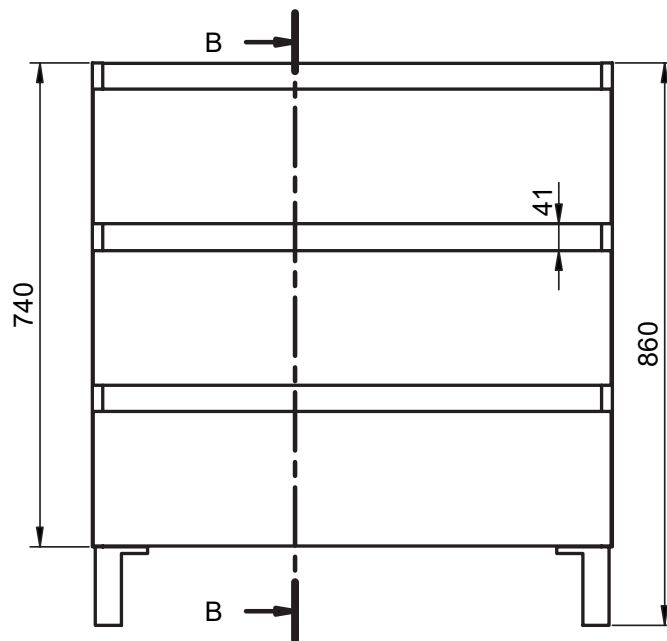

Mueble 3 cajones · 80cm 1 seno izq / 3 drawers vanity 80 L