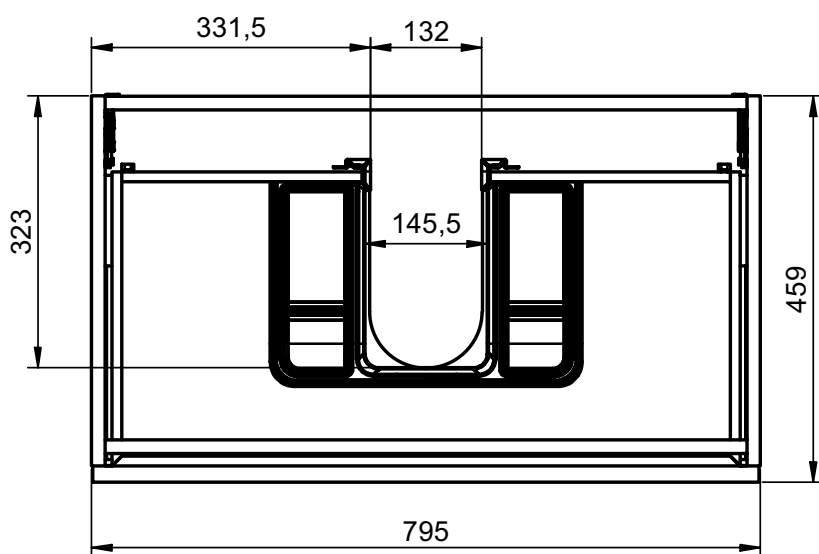

Mueble 1 cajón / 1 drawer vanity - 80cm

B-B (1 : 8)