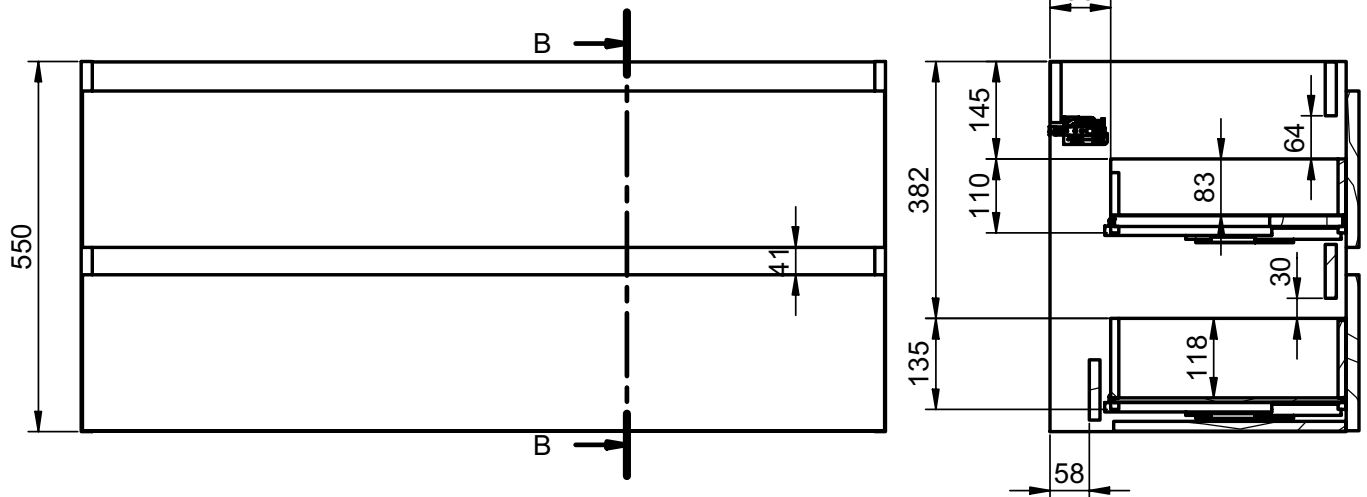

Mueble 2 cajones / 2 drawers vanity · 120 der/R

B-B (1 : 10)