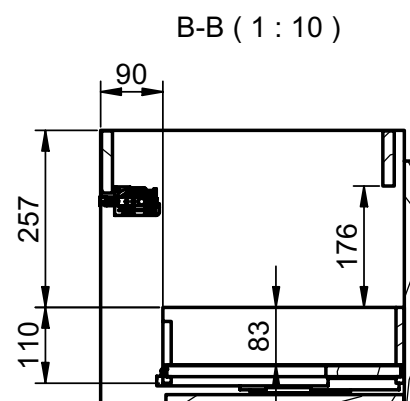

Mueble 1 cajón A40 / 1 drawer vanity H40 · 100cm izq/L