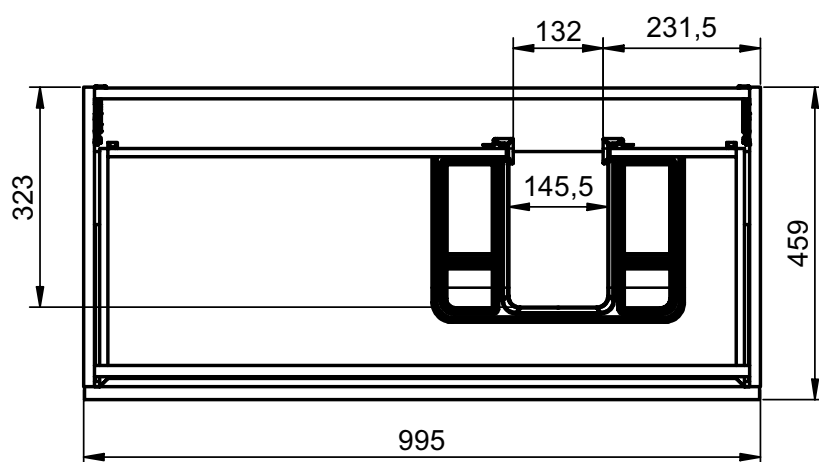

Mueble 1 cajón A40 / 1 drawer vanity H40 · 100cm der/R