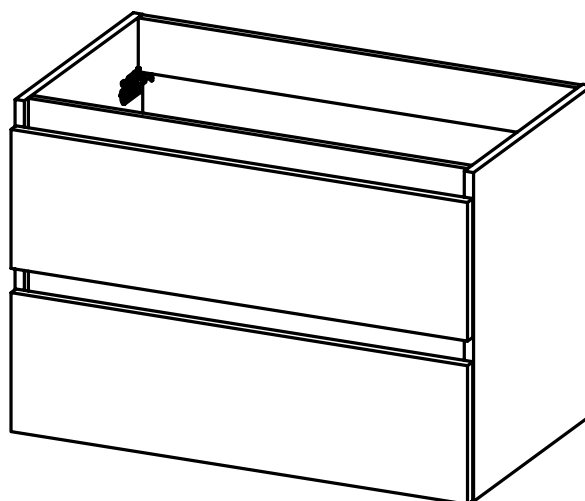

Mueble 2 cajones / 2 drawers vanity - 80cm izq/L