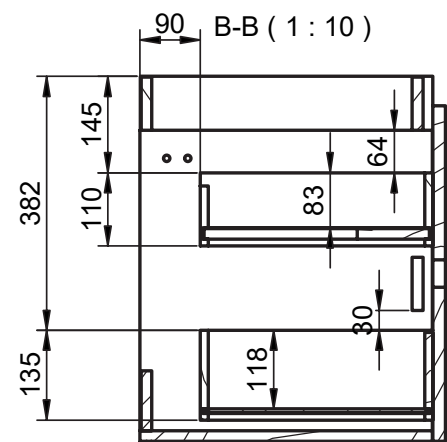

## Mueble 1 cajón A40 / 1 drawer vanity H40 · 60cm

B-B ( 1 : 8 )

## Mueble 1 cajón A40 / 1 drawer vanity H40 · 80cm

B-B ( 1 : 8 )

## Mueble 1 cajón / 1 drawer vanity · 60cm

B-B ( 1 : 8 )

## Mueble 90cm · 2 cajones izq-1puerta / 2 drawers vanity 90 L-1door

Mueble 90cm · 2 cajones der-1 puerta / 2 drawers vanity 90 R-1door

Mueble 100cm · 2 cajones izq-1puerta / 2 drawers vanity 100 L-1door