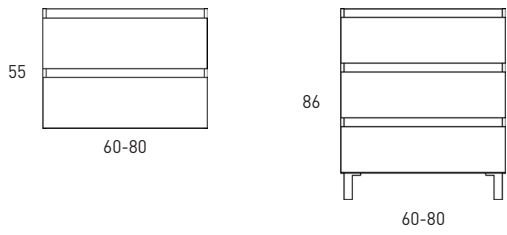

## MEDIDAS BOX / BOX DIMENSIONS

## Mueble / Vanity

Fondo / Depth 39,5cm