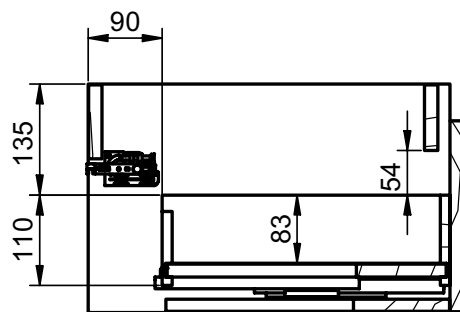

Mueble 1 cajón / 1 drawer vanity - 80cm lzq/L

B-B (1 : 8)