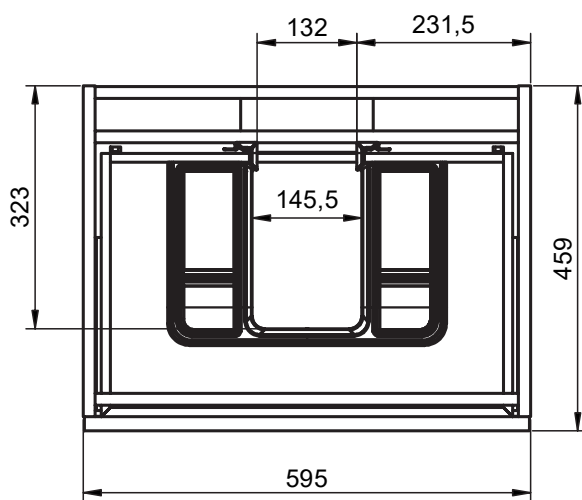

Mueble 3 cajones / 3 drawers vanity · 60cm

B-B (1 : 8)