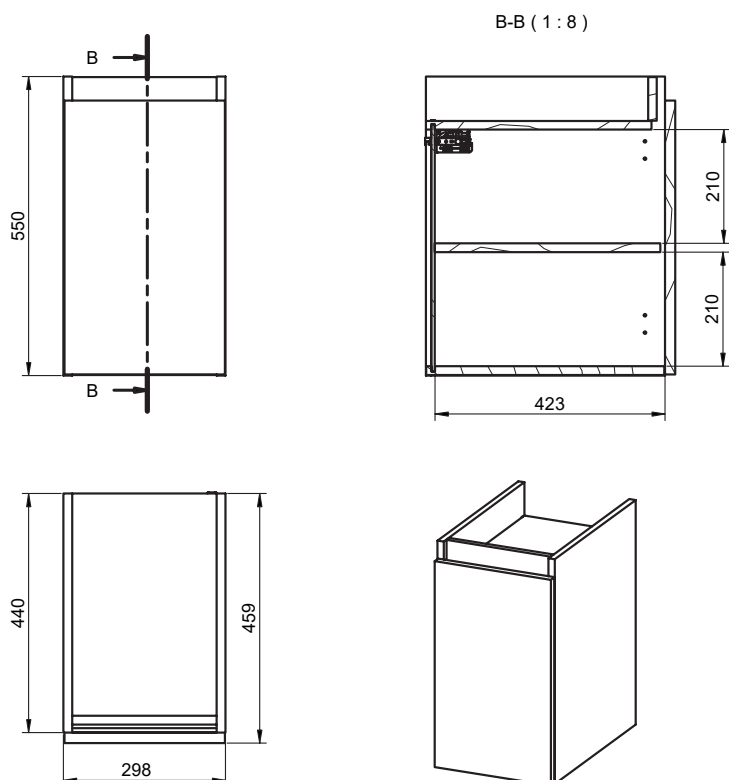

Mueble auxiliar 30cm (der-izq) / Vanity 30cm (R/L)