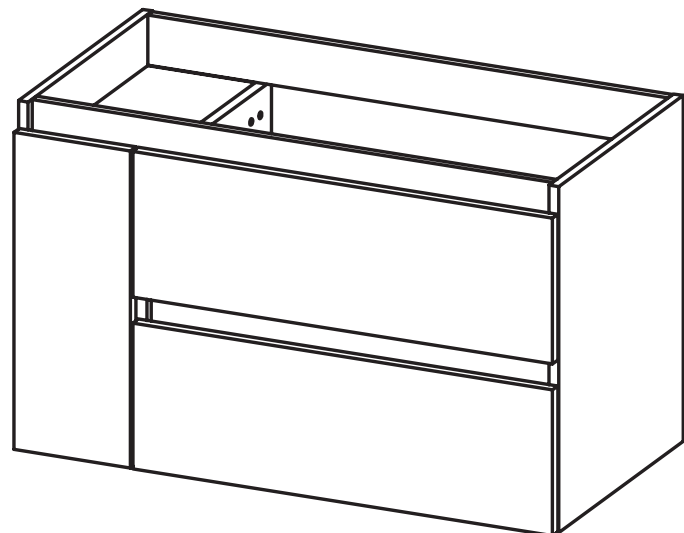

Mueble 90cm · 2 cajones der-1 puerta / 2 drawers vanity 90 R-1door