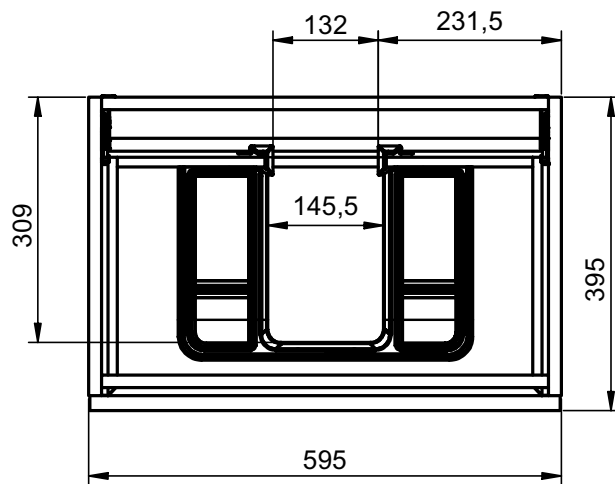

Mueble 2C fondo reducido / 2 drawers vanity reduced depth · 60cm