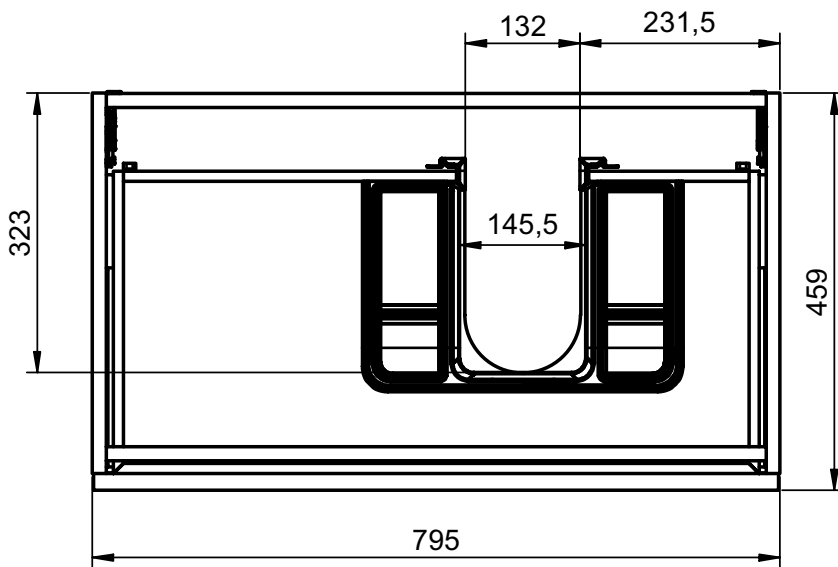

Mueble 1 cajón / 1 drawer vanity · 80cm Der/R

B-B (1 : 8)