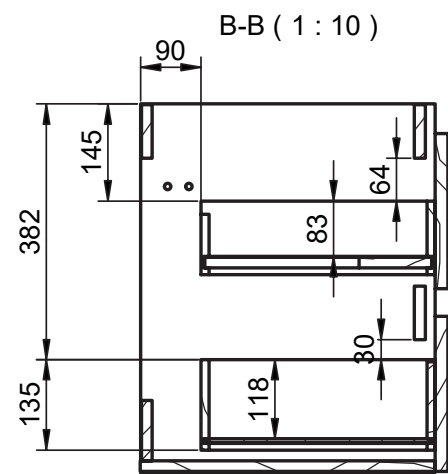

Mueble 90cm · 2 cajones der-1 puerta / 2 drawers vanity 90 R-1door