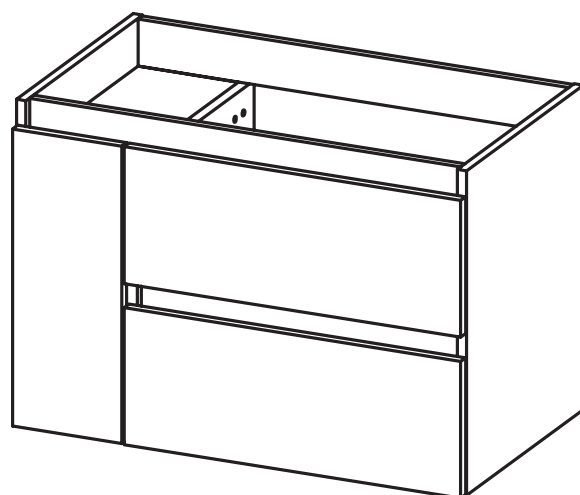

Mueble 80cm · 2 cajones der-1 puerta / 2 drawers vanity 80 R-1door