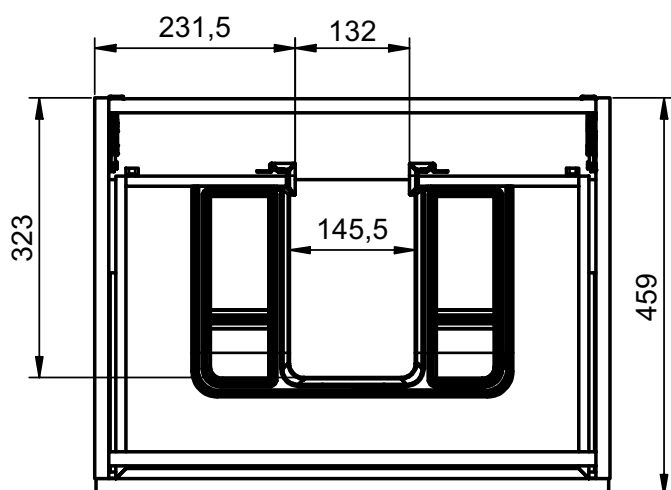

## MEDIDAS BOX / BOX DIMENSIONS

## Auxiliares / Auxiliary

Fondo / Depth 27cm

## Mueble 1 cajón A40 / 1 drawer vanity H40 · 60cm

B-B ( 1 : 8 )

## Mueble 1 cajón A40 / 1 drawer vanity H40 · 80cm

B-B ( 1 : 8 )