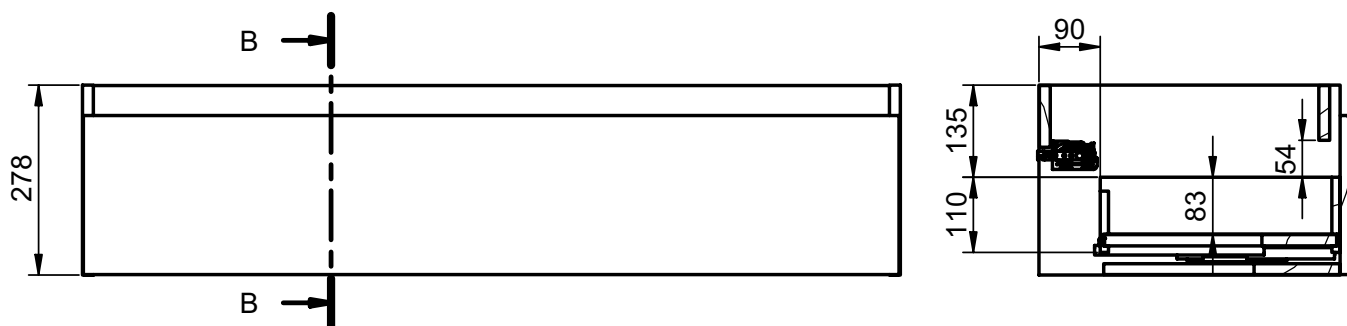

Mueble 1 cajón / 1 drawer vanity · 120cm Izq/L

B-B (1 : 10)