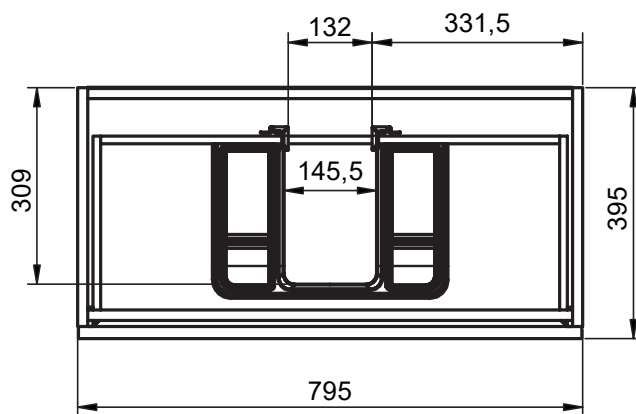

Mueble 3C fondo reducido / 2 drawers vanity reduced depth · 80cm