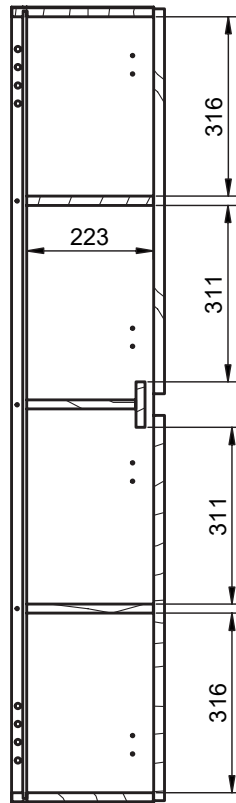

Column / Tall unit - Colgar Box / Wall cabinet

B-B (1:10)