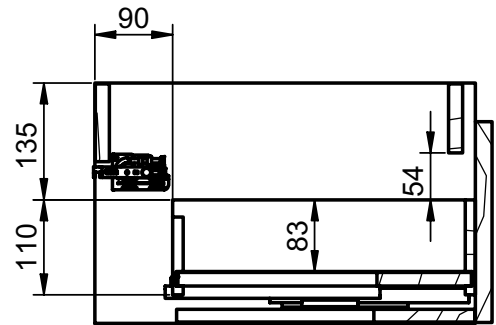

Mueble 1 cajón / 1 drawer vanity · 80cm Der/R

B-B (1 : 8)