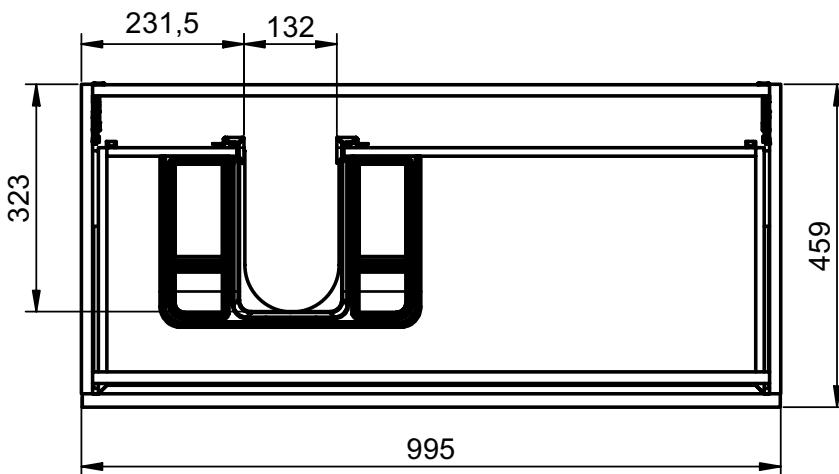

## MEDIDAS BOX / BOX DIMENSIONS

## Mueble 1 cajón / 1 drawer vanity - 80cm lzq/L

B-B ( 1 : 8 )

## Mueble 1 cajón / 1 drawer vanity - 100cm

B-B ( 1 : 10 )

## Mueble 1 cajón / 1 drawer vanity · 100cm Izq/L

B-B ( 1 : 10 )