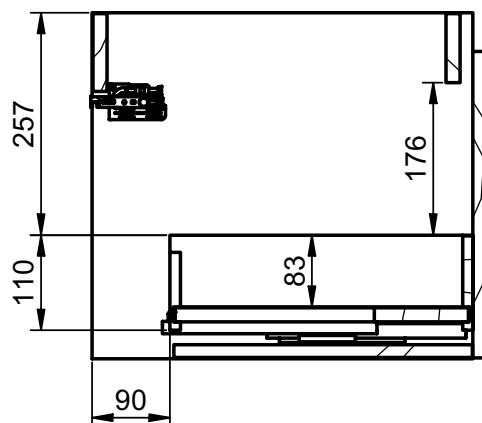

## MEDIDAS BOX / BOX DIMENSIONS

## Auxiliares / Auxiliary

Fondo / Depth 27cm

## Mueble 1 cajón A40 / 1 drawer vanity H40 · 60cm

B-B ( 1 : 8 )