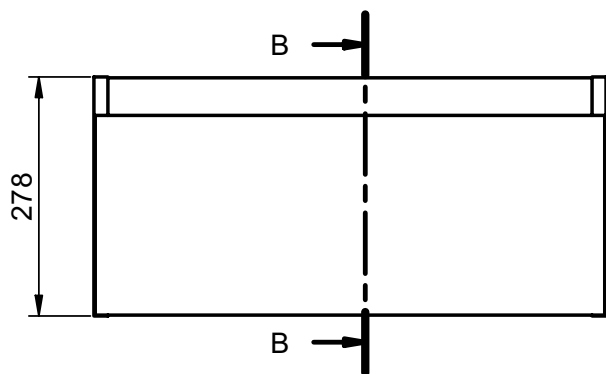

Mueble 1 cajón / 1 drawer vanity · 60cm

B-B (1 : 8)