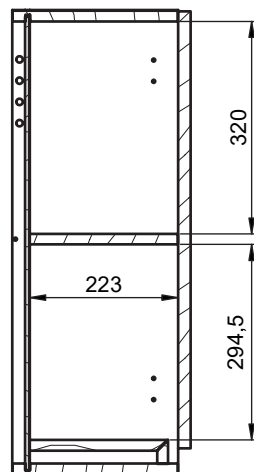

Column / Tall unit - Colgar Box / Wall cabinet

B-B (1:8)