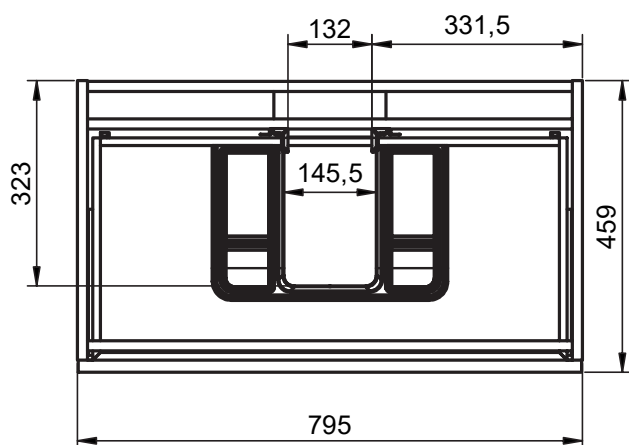

Mueble 3 cajones / 3 drawers vanity · 80cm

B-B (1 : 10)