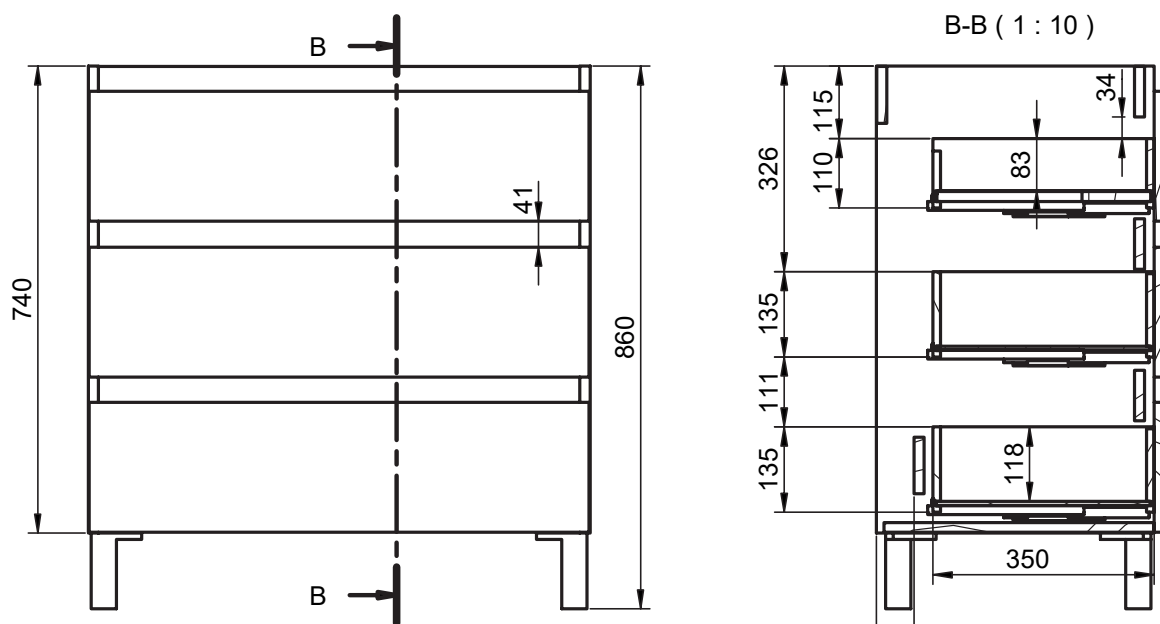

Mueble 3 cajones · 80cm 1 seno derecho / 3 drawers vanity 80 R