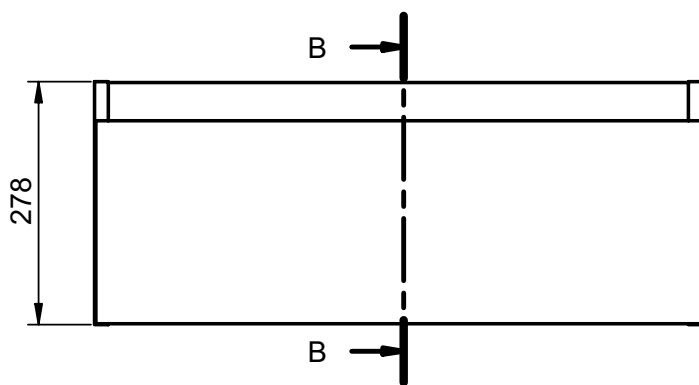

Mueble 1 cajón / 1 drawer vanity · 70cm

B-B (1 : 8)