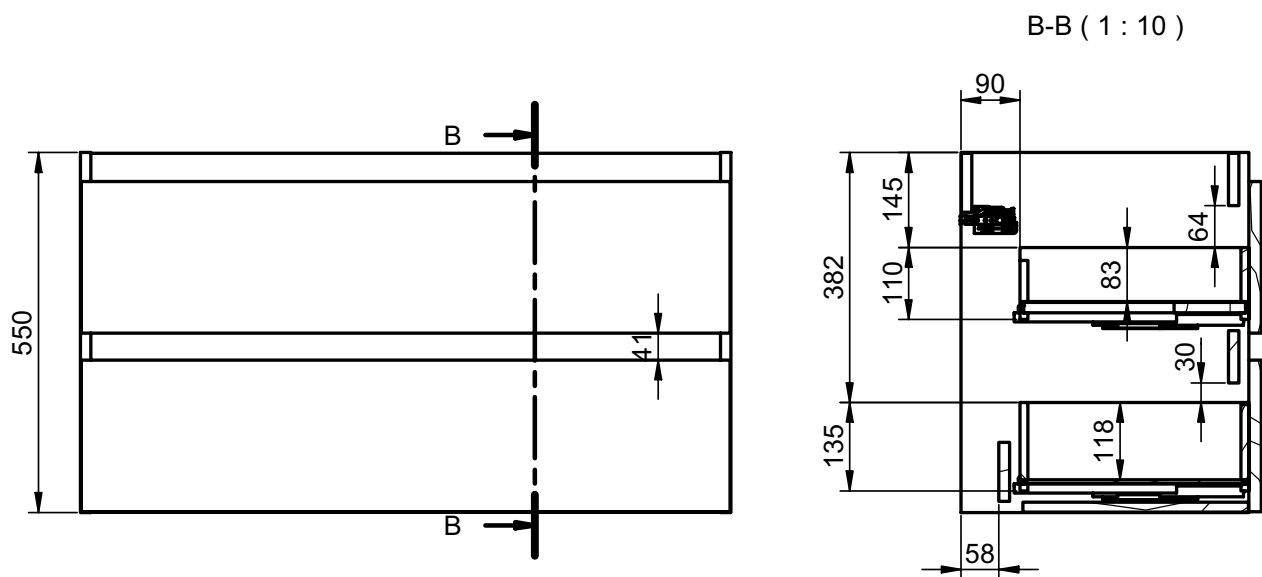

Mueble 2 cajones / 2 drawers vanity · 100cm der/R