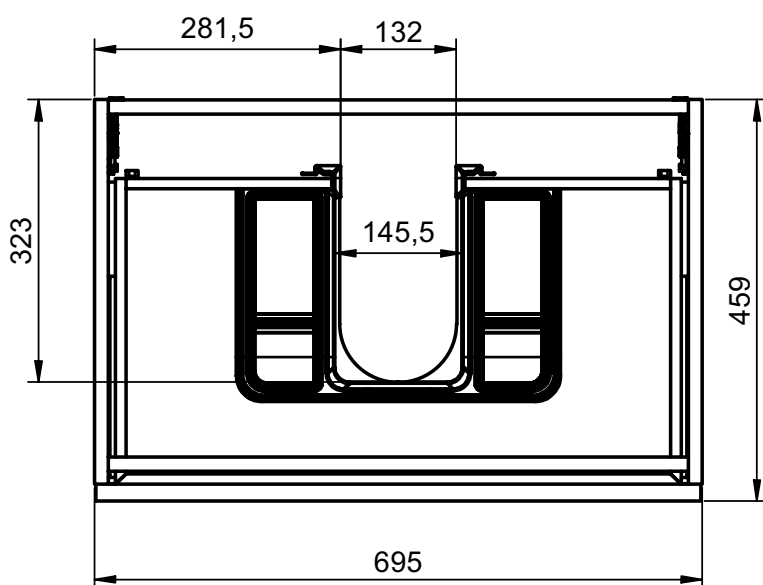

Mueble 1 cajón / 1 drawer vanity · 70cm

B-B (1 : 8)