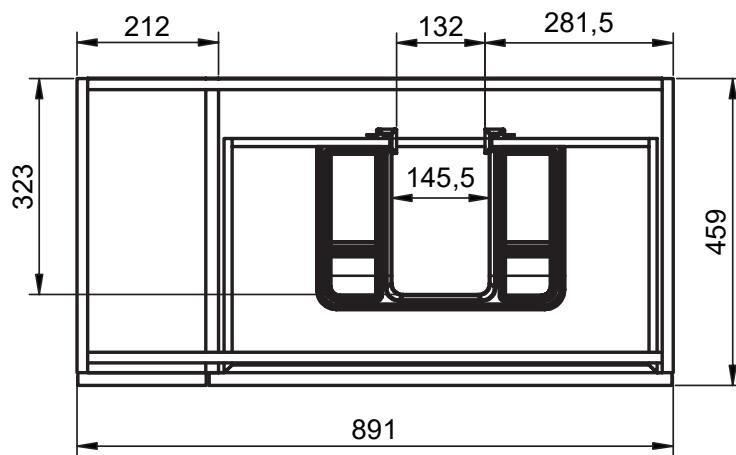

Mueble 90cm · 2 cajones der-1 puerta / 2 drawers vanity 90 R-1door