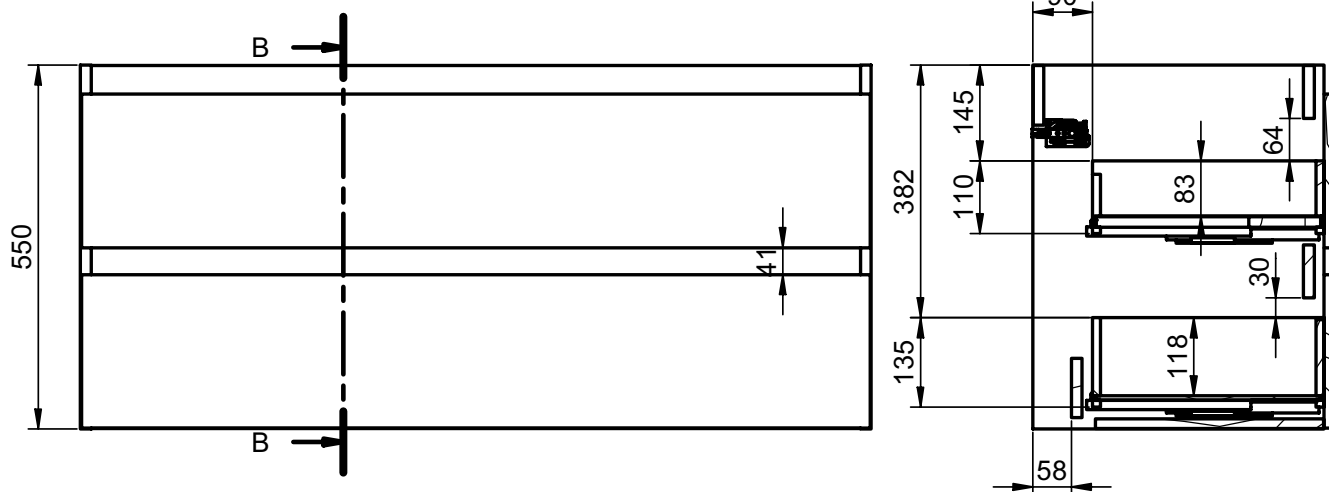

Mueble 2 cajones / 2 drawers vanity - 120 izq/L

B-B (1 : 10)