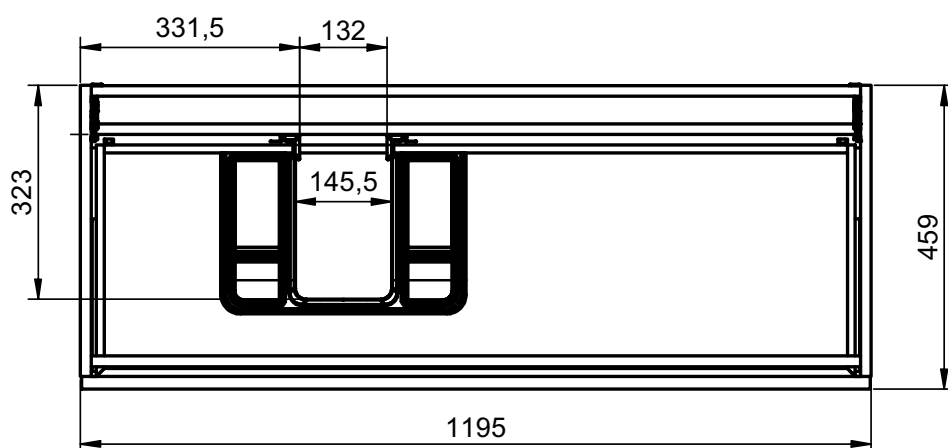

Mueble 2 cajones / 2 drawers vanity - 120 izq/L

B-B (1 : 10)