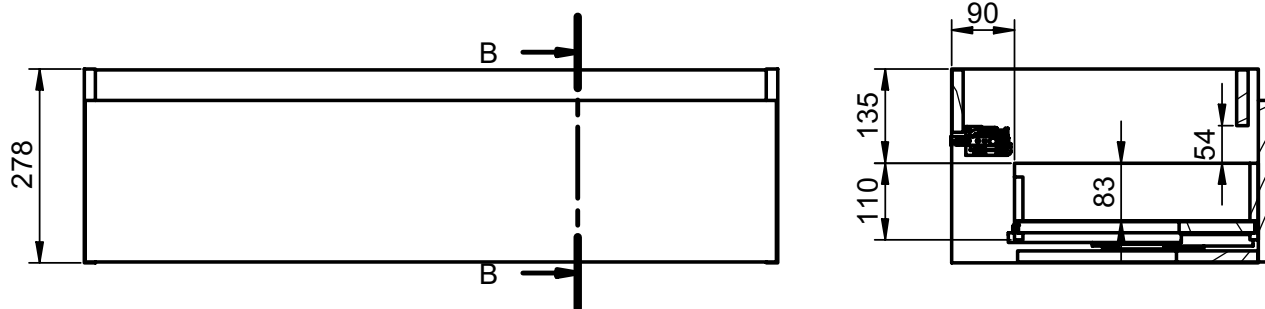

Mueble 1 cajón / 1 drawer vanity - 100cm Der/R

B-B (1 : 10)