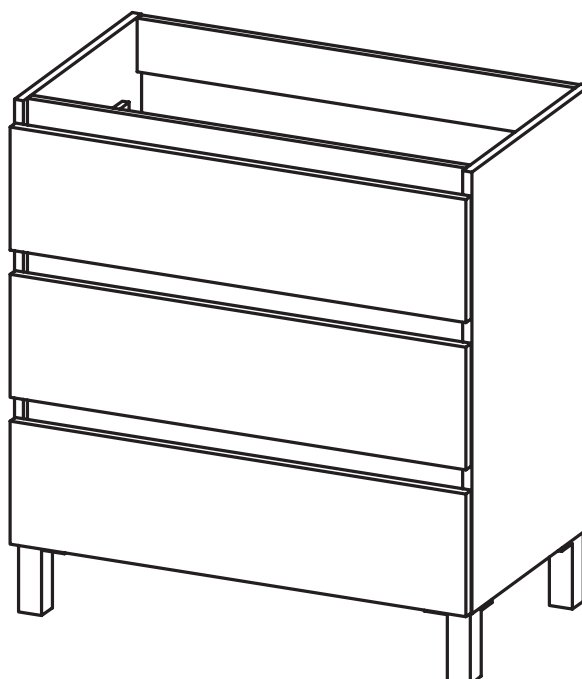

Mueble 3 cajones / 3 drawers vanity · 80cm

B-B (1 : 10)