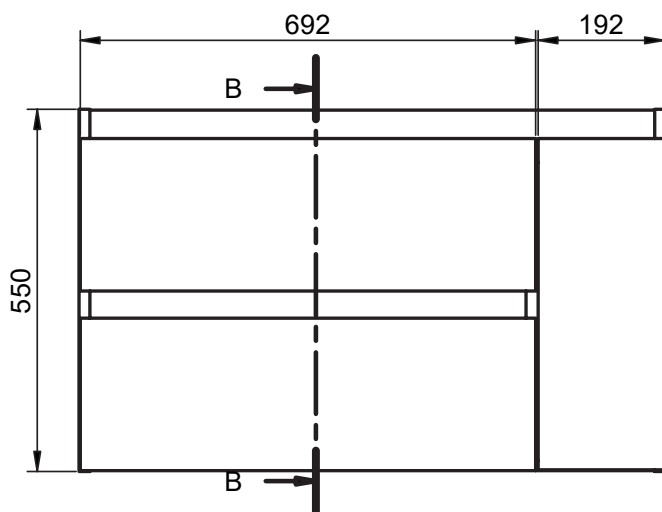

Mueble 90cm · 2 cajones izq-1puerta / 2 drawers vanity 90 L-1door