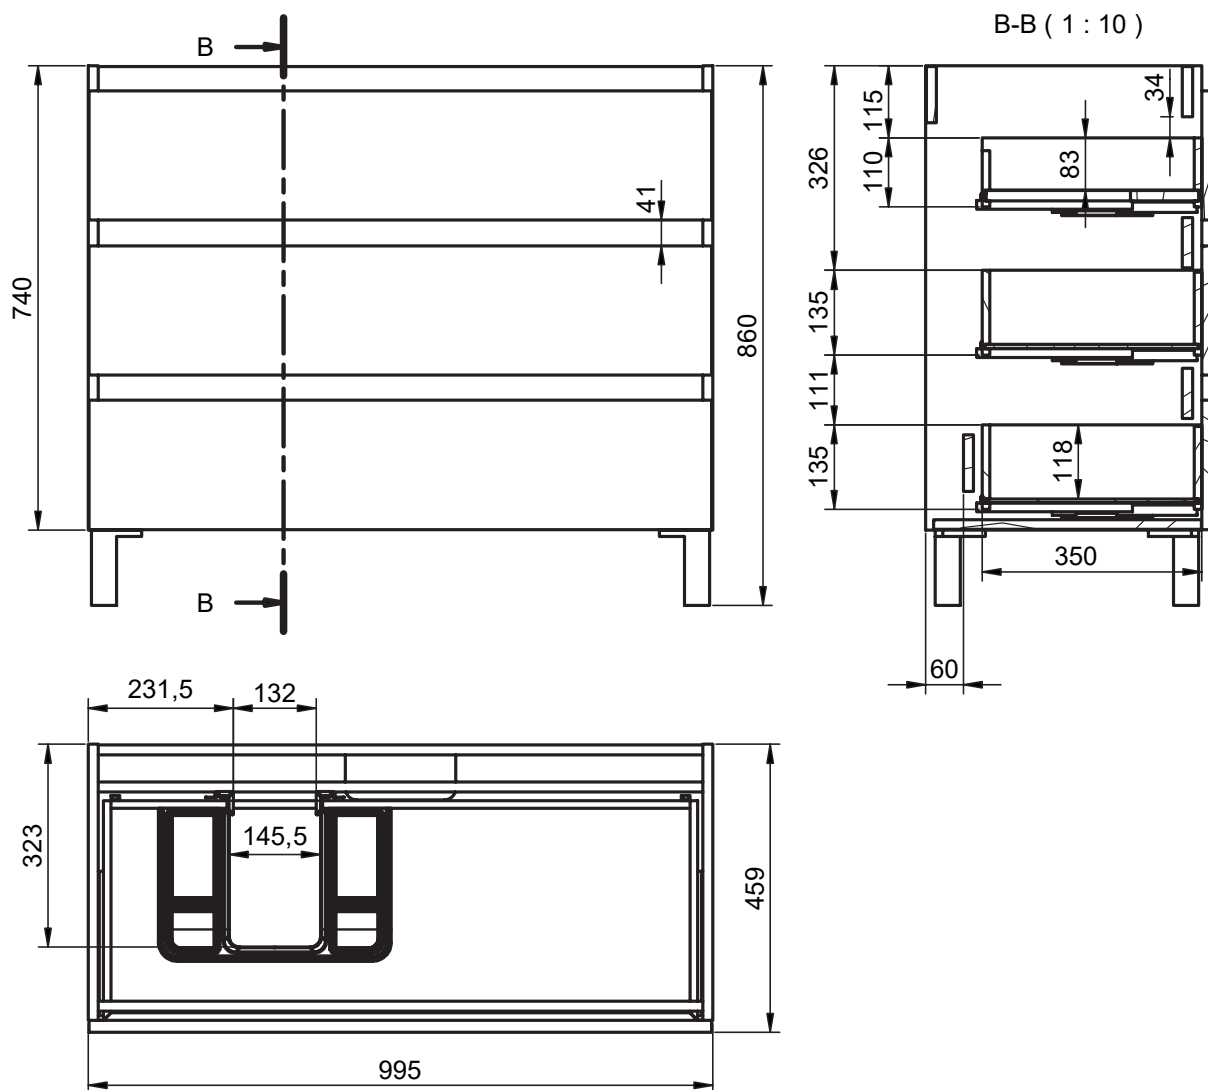

Mueble 3 cajones · 100cm 1 seno izq / 3 drawers vanity 100 L