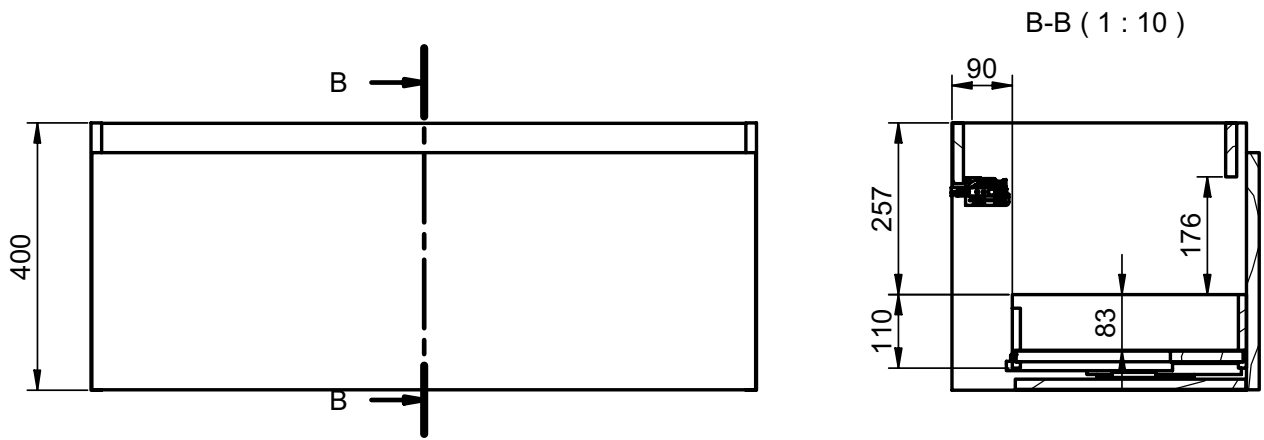

Mueble 1 cajón A40 / 1 drawer vanity H40 · 100cm