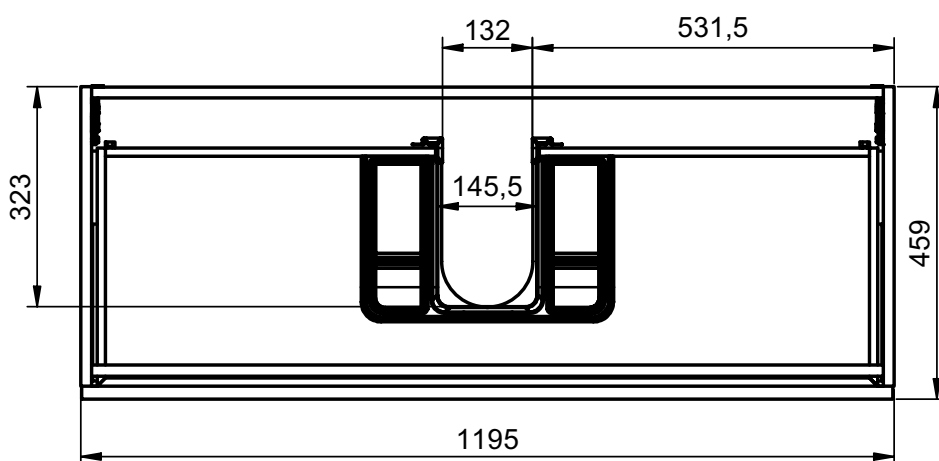

Mueble 1 cajón / 1 drawer vanity - 120cm

B-B (1 : 10)