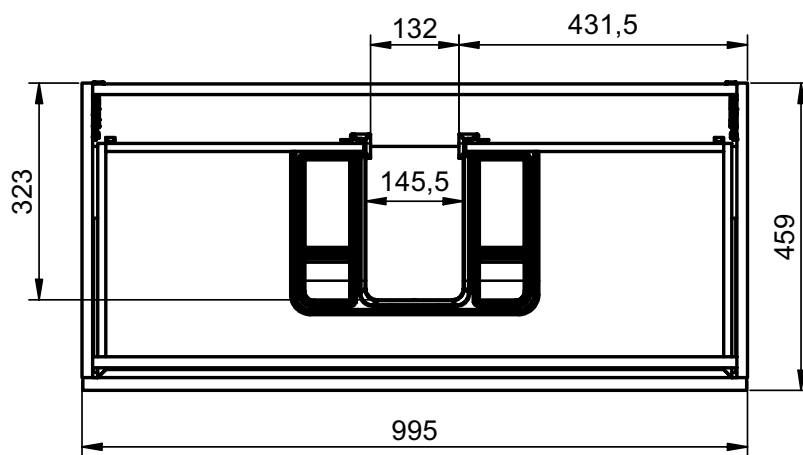

## MEDIDAS BOX / BOX DIMENSIONS

## Mueble 1 cajón A40 / 1 drawer vanity H40 · 60cm

B-B ( 1 : 8 )

## Mueble 1 cajón A40 / 1 drawer vanity H40 · 80cm

B-B ( 1 : 8 )

## Mueble 1 cajón A40 / 1 drawer vanity H40 · 100cm