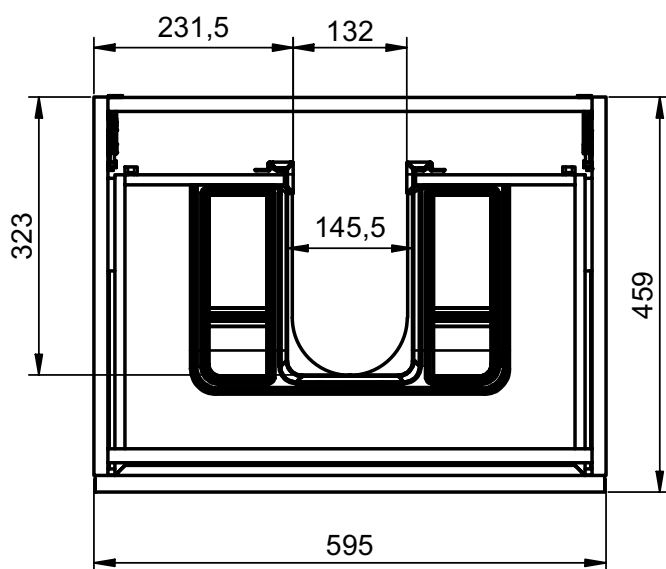

Mueble 1 cajón / 1 drawer vanity · 60cm

B-B (1 : 8)