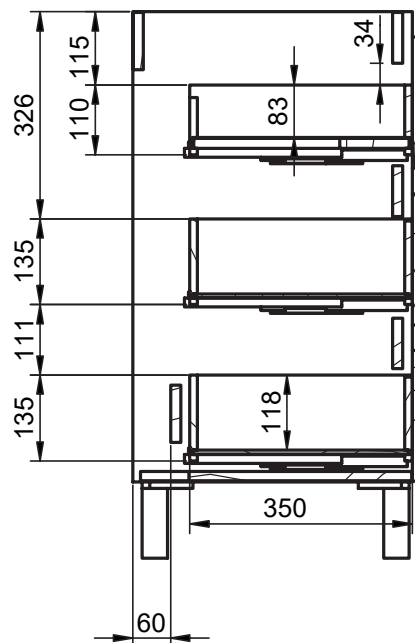

Mueble 3 cajones / 3 drawers vanity · 80cm

B-B (1 : 10)