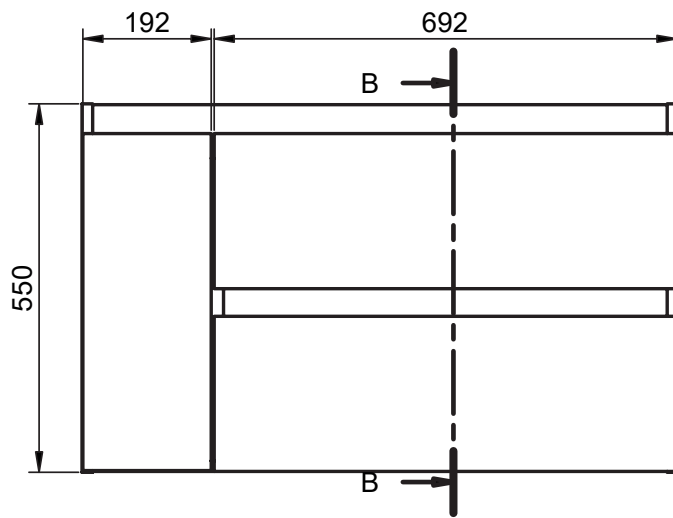

Mueble 90cm · 2 cajones der-1 puerta / 2 drawers vanity 90 R-1door