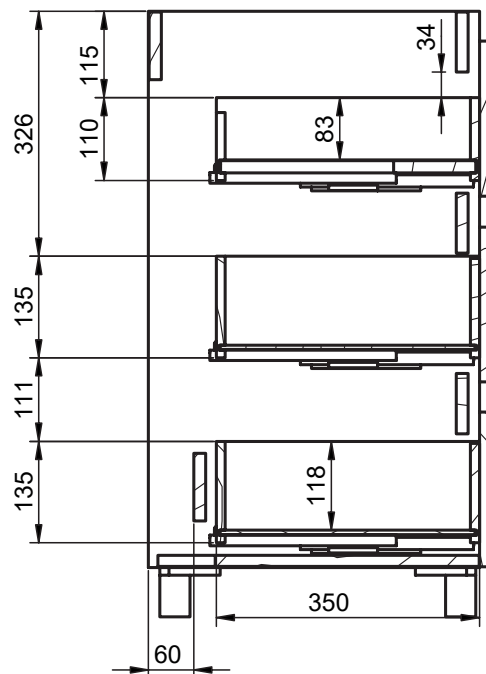

Mueble 3 cajones / 3 drawers vanity · 60cm

B-B (1 : 8)