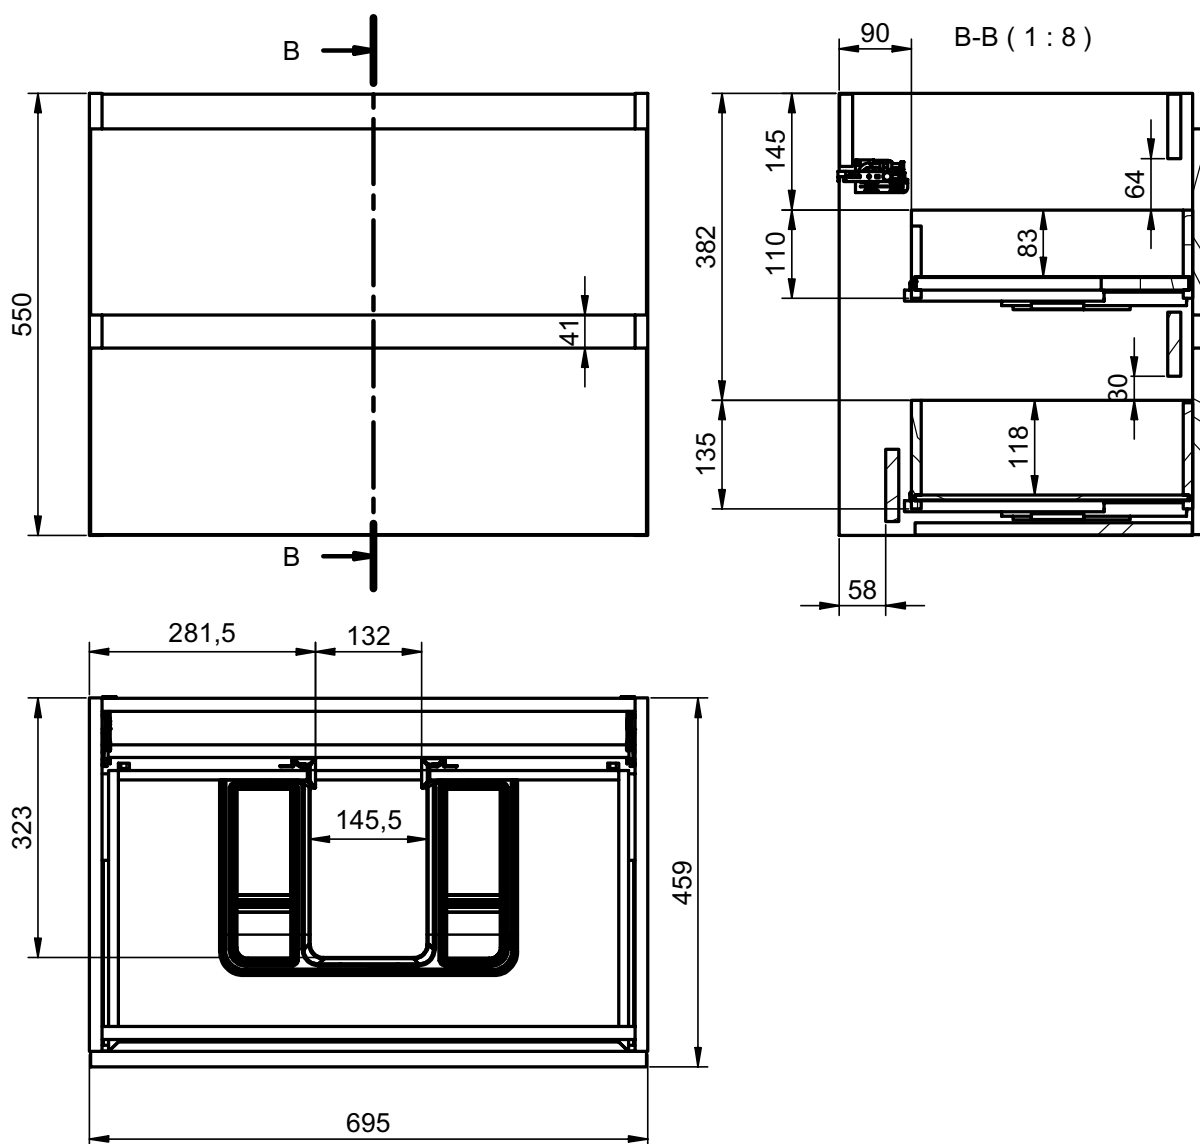

Mueble 2 cajones / 2 drawers vanity · 70cm