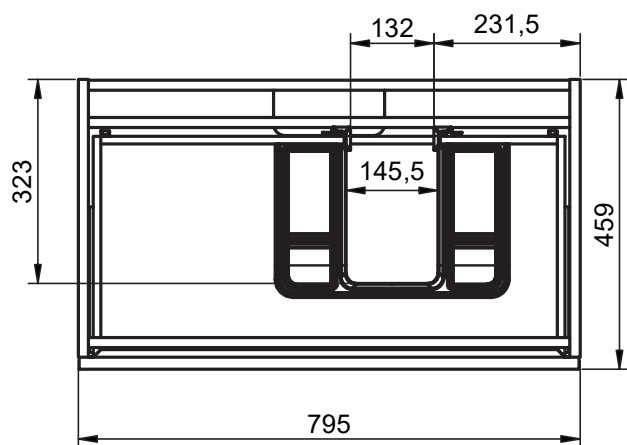

Mueble 3 cajones · 80cm 1 seno derecho / 3 drawers vanity 80 R