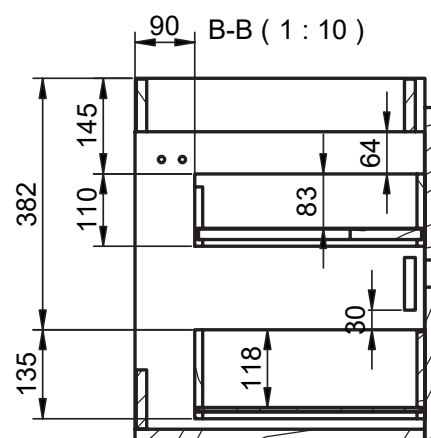

Mueble 90cm · 2 cajones izq-1puerta / 2 drawers vanity 90 L-1door