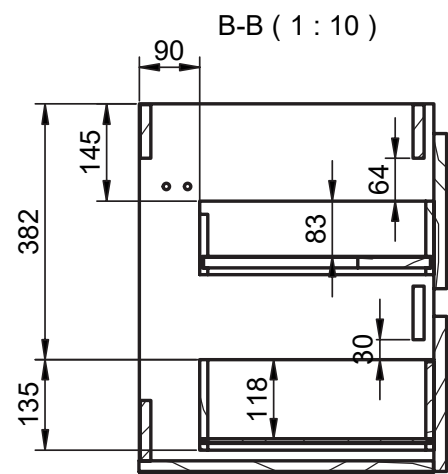

Mueble 100cm · 2 cajones der-1 puerta / 2 drawers vanity 100 R-1door