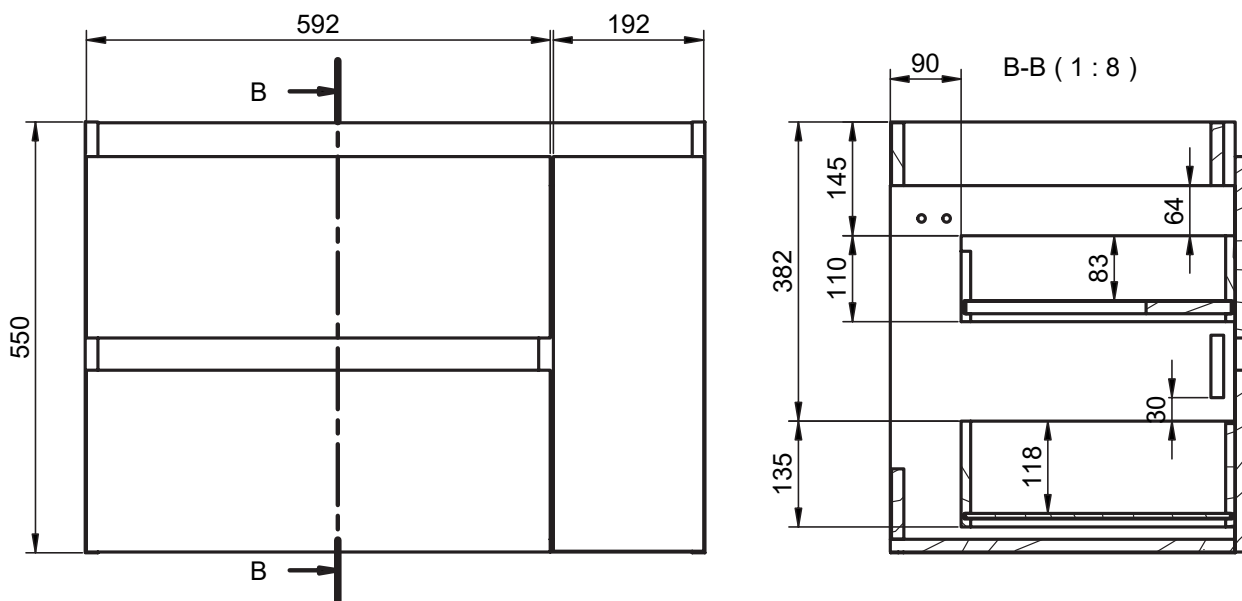

Mueble 80cm · 2 cajones izq-1puerta / 2 drawers vanity 80 L-1door