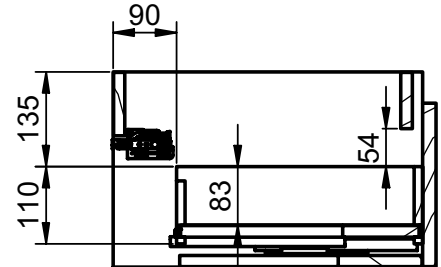

Mueble 1 cajón / 1 drawer vanity · 100cm Izq/L

B-B (1 : 10)