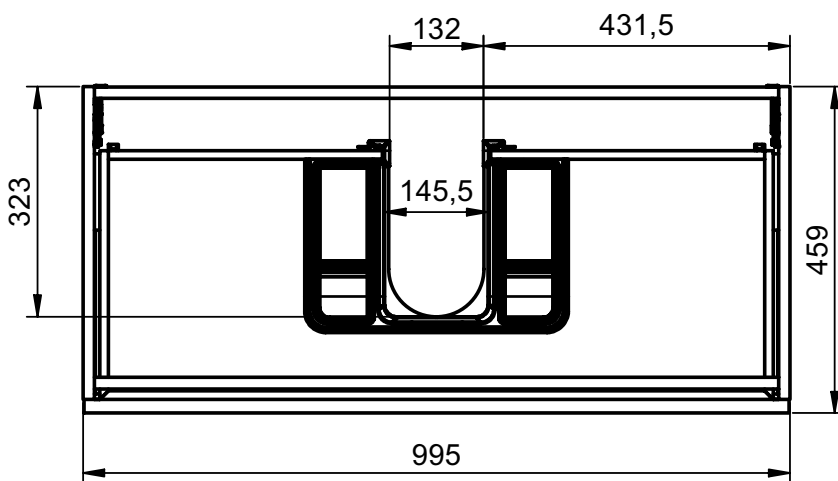

Mueble 1 cajón / 1 drawer vanity - 100cm

B-B (1 : 10)