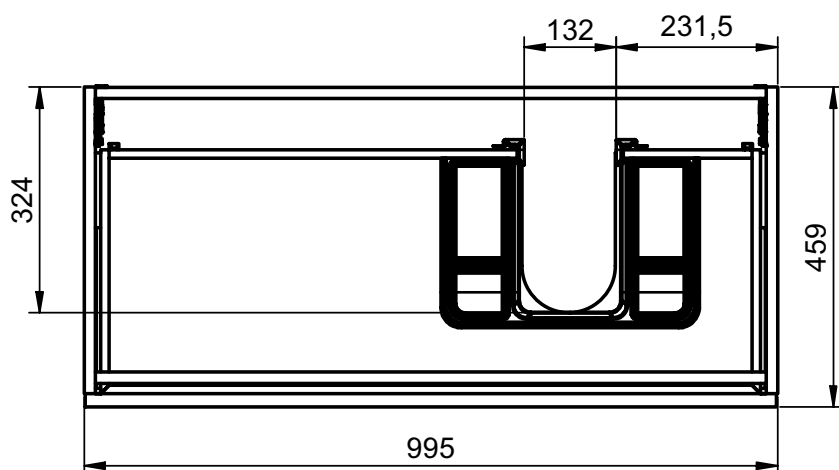

Mueble 1 cajón / 1 drawer vanity - 100cm Der/R

B-B (1 : 10)