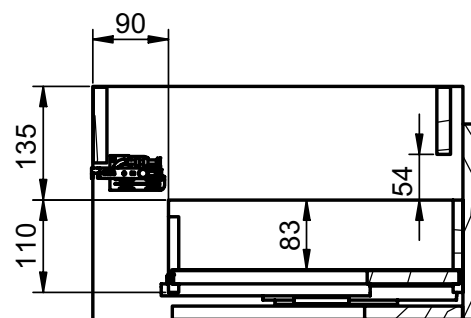

Mueble 1 cajón / 1 drawer vanity - 80cm

B-B (1 : 8)