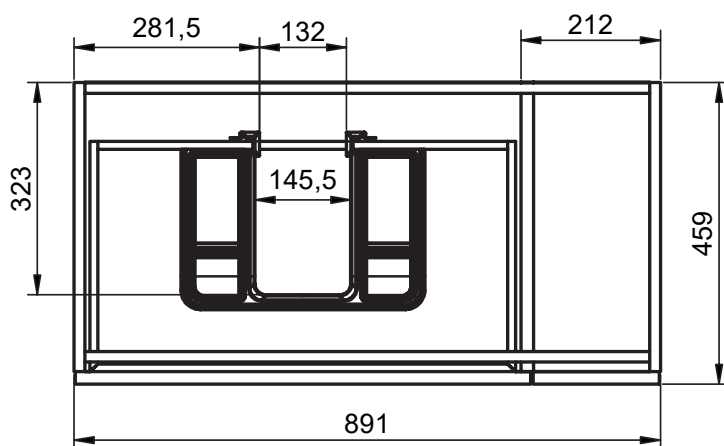

Mueble 90cm · 2 cajones izq-1puerta / 2 drawers vanity 90 L-1door