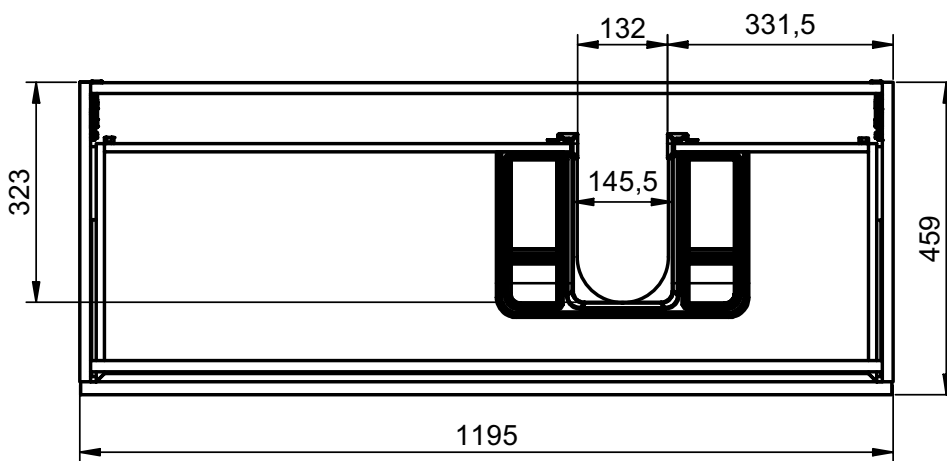

Mueble 1 cajón / 1 drawer vanity - 120cm Der/R

B-B (1 : 10)