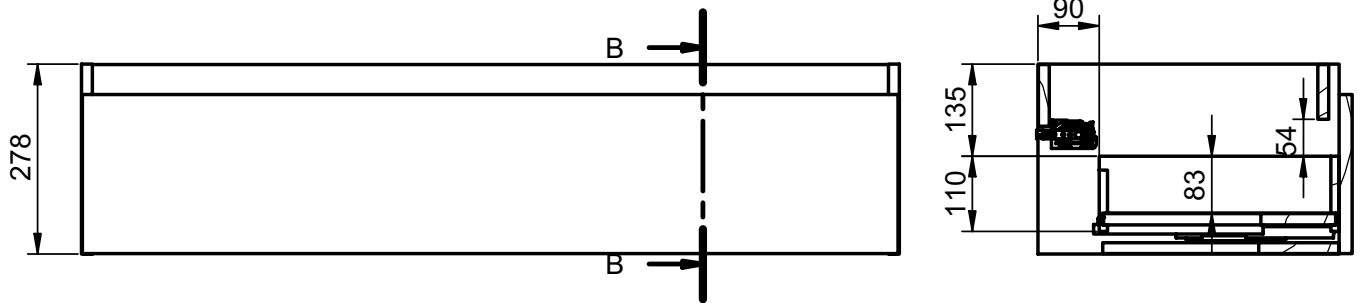

Mueble 1 cajón / 1 drawer vanity · 120cm 2s/twin

B-B (1 : 10)