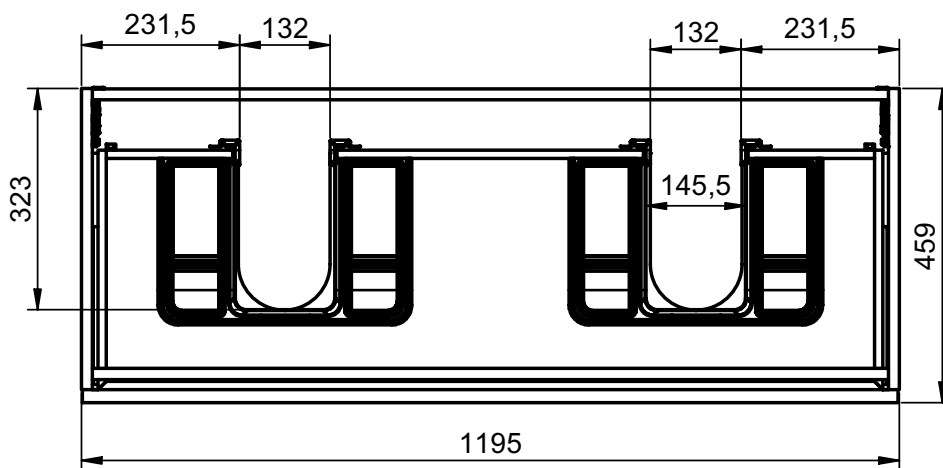

Mueble 1 cajón / 1 drawer vanity · 120cm 2s/twin

B-B (1 : 10)