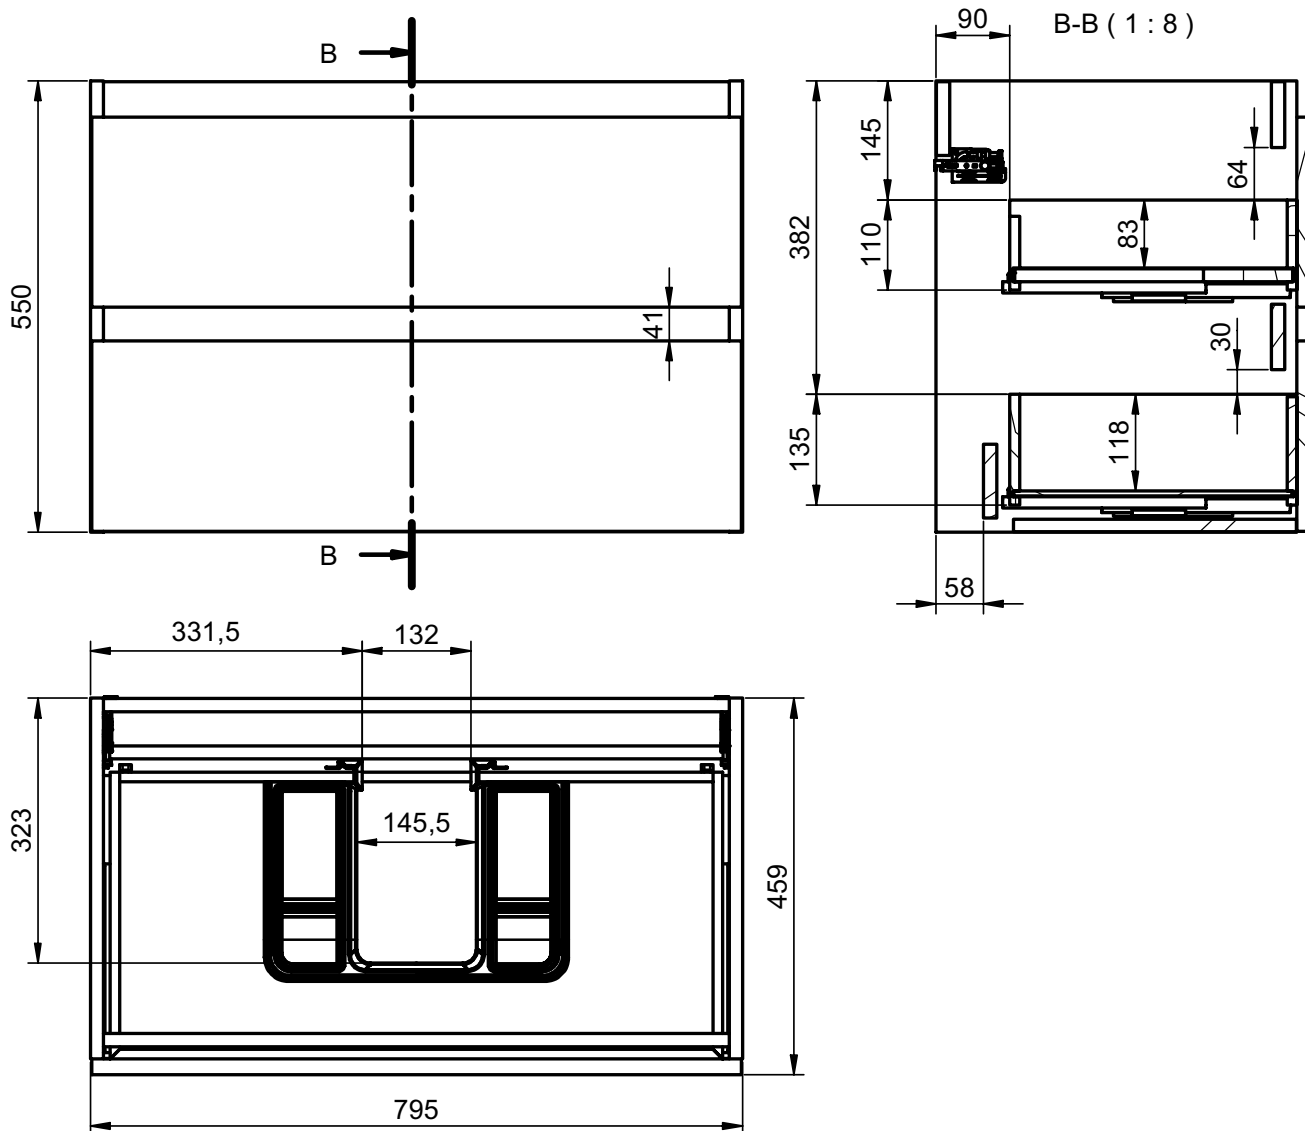

Mueble 2 cajones / 2 drawers vanity · 80cm