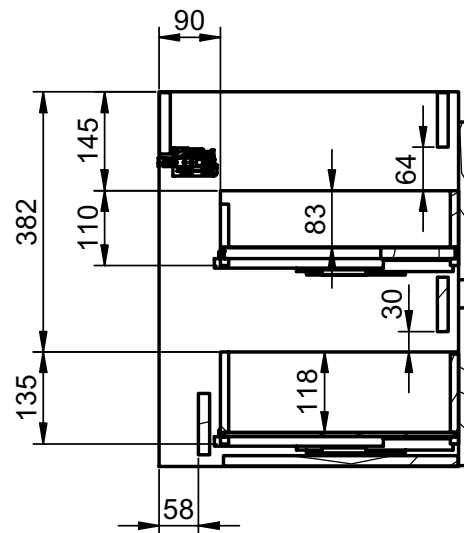

Mueble 2 cajones / 2 drawers vanity · 100cm izq/L

B-B (1 : 10)