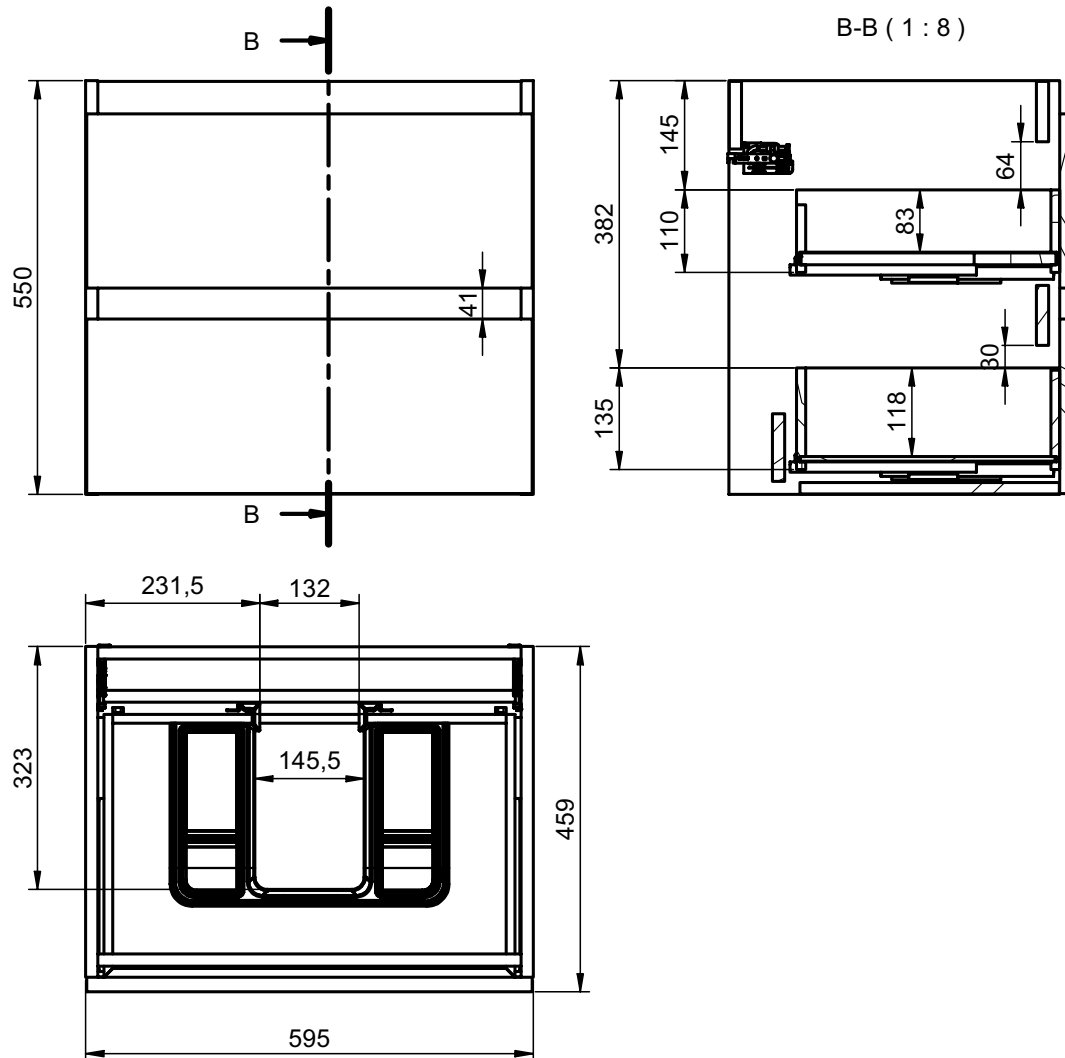

Mueble 2 cajones / 2 drawers vanity · 60cm