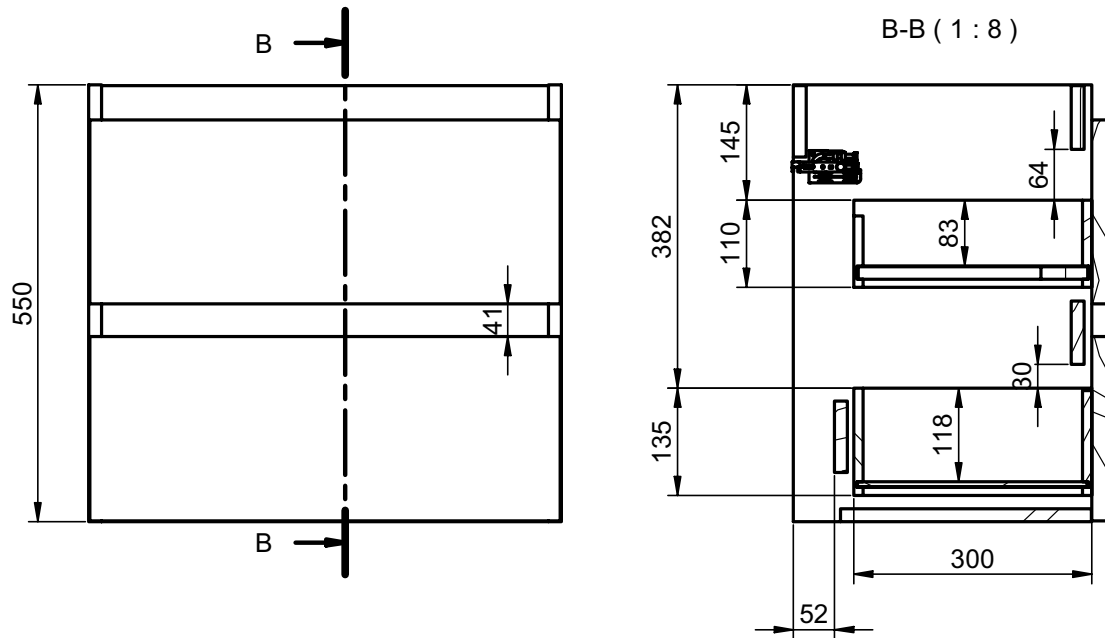

Mueble 2C fondo reducido / 2 drawers vanity reduced depth · 60cm