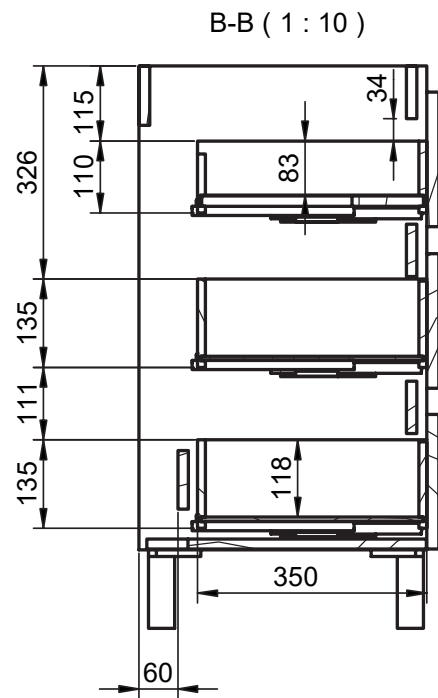

Mueble 3 cajones · 80cm 1 seno izq / 3 drawers vanity 80 L