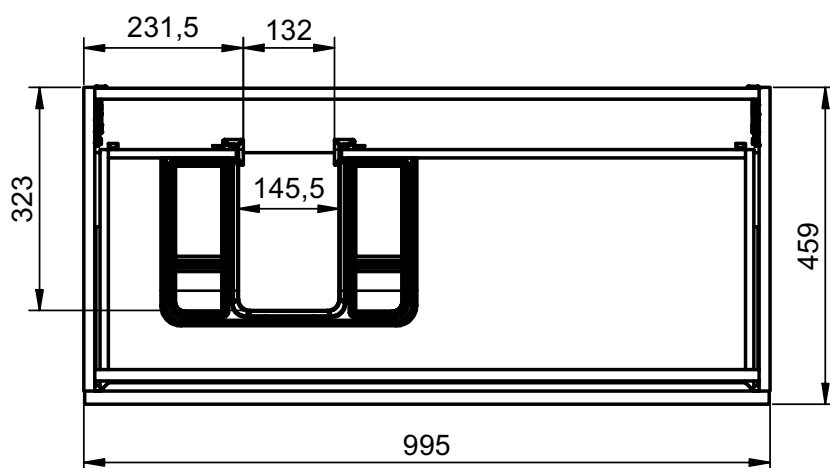

Mueble 1 cajón A40 / 1 drawer vanity H40 · 100cm izq/L