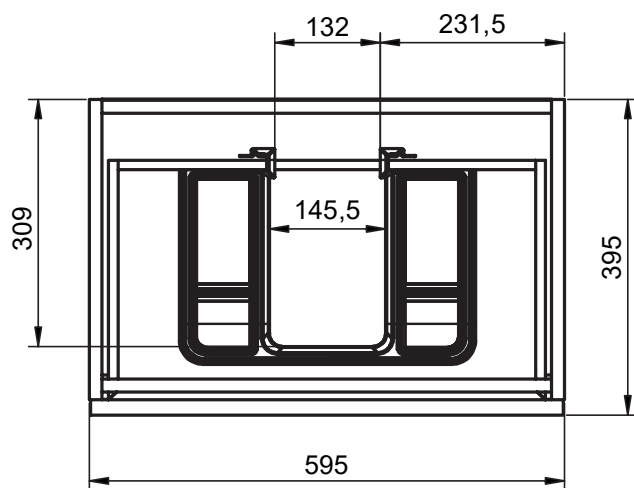

Mueble 3C fondo reducido / 3 drawers vanity reduced depth · 60cm

B-B (1 : 8)