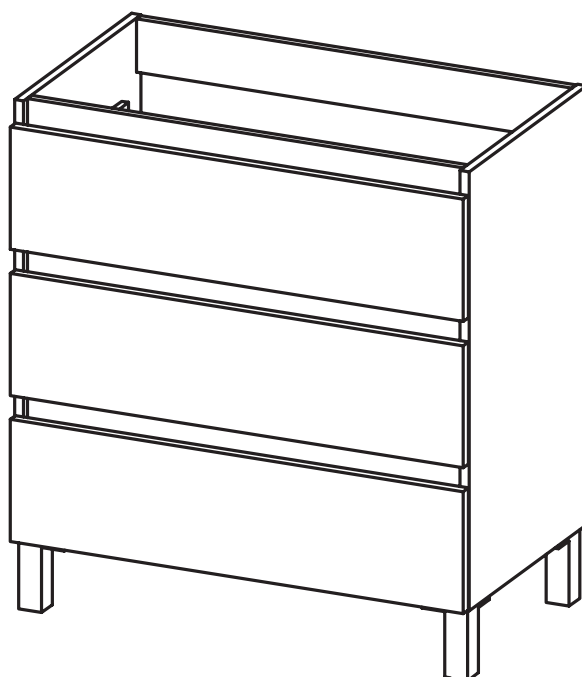

Mueble 3 cajones · 80cm 1 seno derecho / 3 drawers vanity 80 R