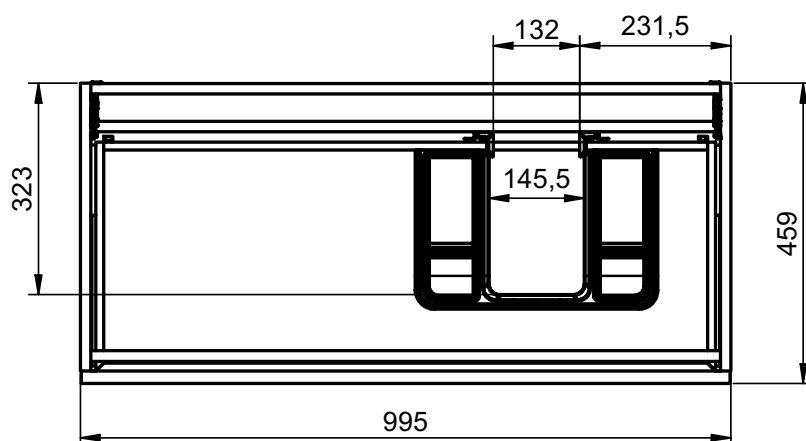

Mueble 2 cajones / 2 drawers vanity · 100cm der/R