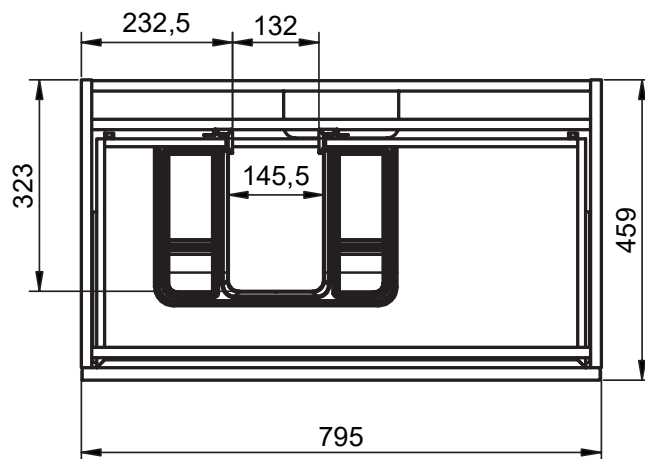

Mueble 3 cajones · 80cm 1 seno izq / 3 drawers vanity 80 L