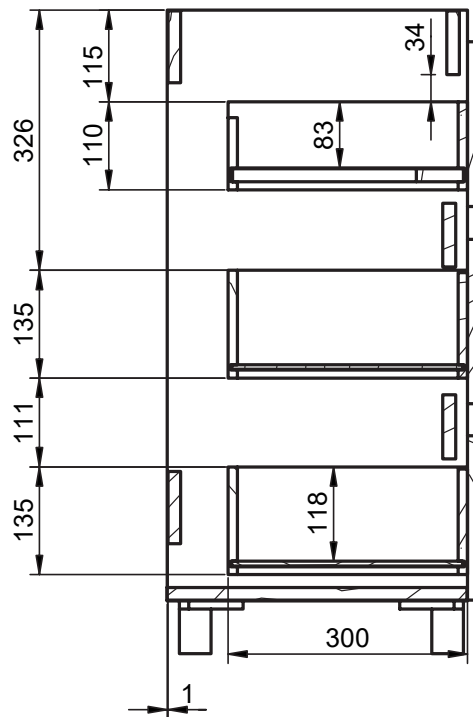

Mueble 3C fondo reducido / 3 drawers vanity reduced depth · 60cm

B-B (1 : 8)