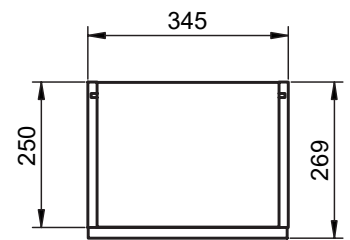

Column / Tall unit - Colgar Box / Wall cabinet

REVERSIBLE