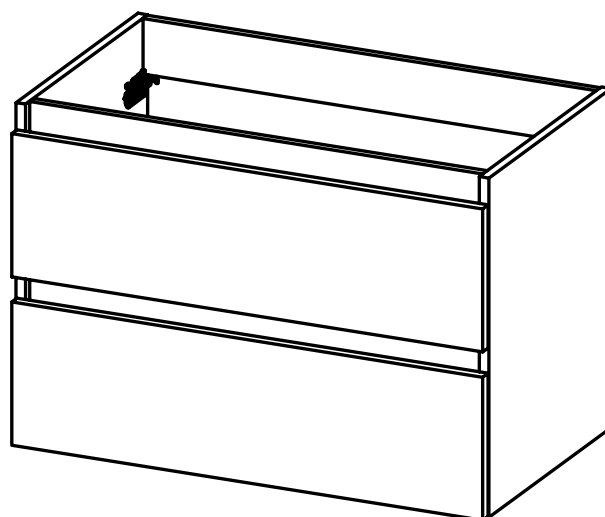

Mueble 2 cajones / 2 drawers vanity · 80cm