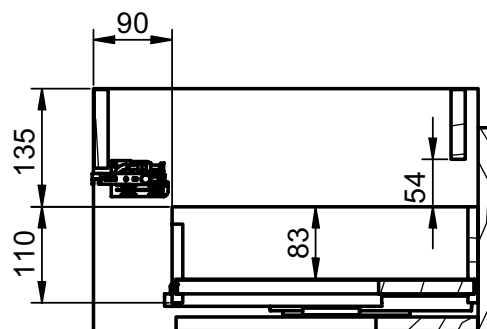

Mueble 1 cajón / 1 drawer vanity · 70cm

B-B (1 : 8)