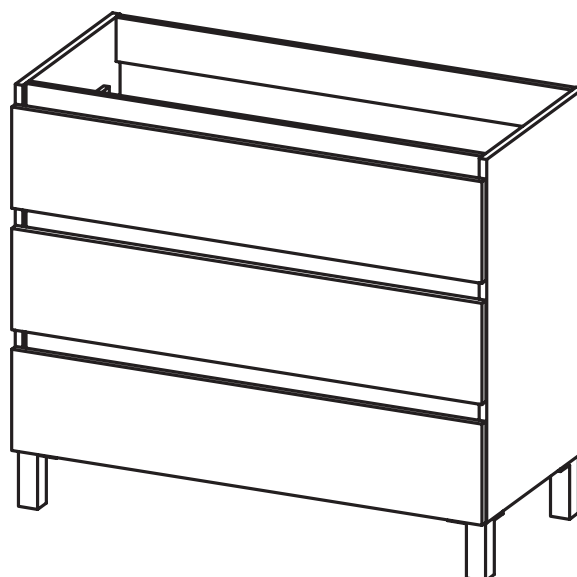

Mueble 3 cajones · 100cm 1 seno izq / 3 drawers vanity 100 L