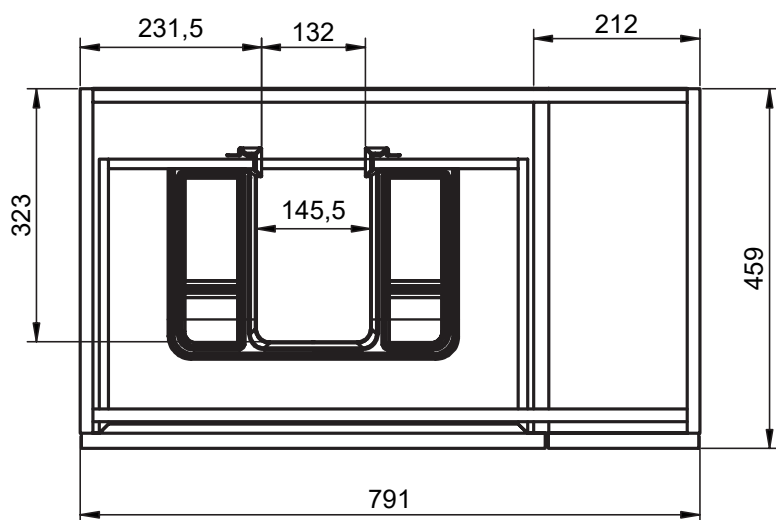

Mueble 80cm · 2 cajones izq-1puerta / 2 drawers vanity 80 L-1door