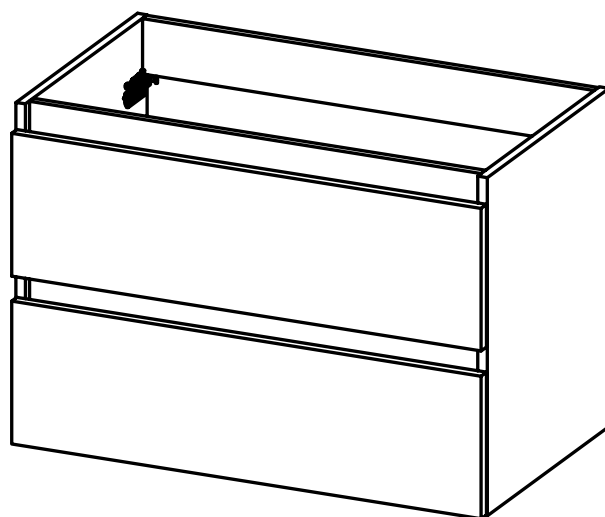

Mueble 2 cajones / 2 drawers vanity · 80cm der/R