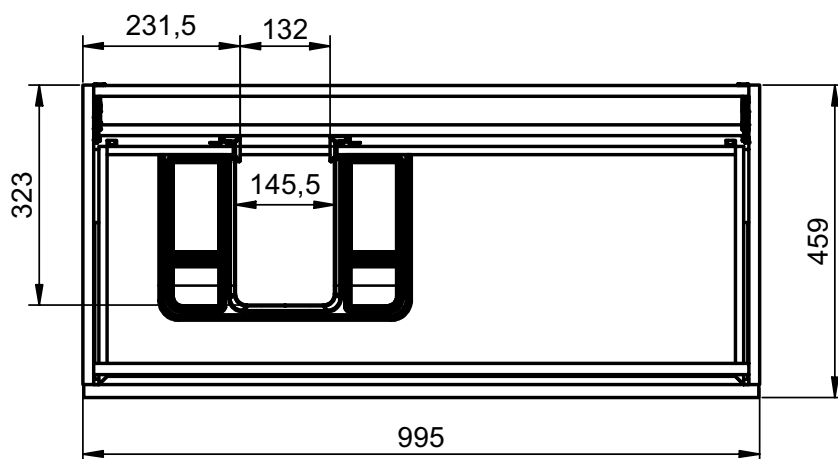

Mueble 2 cajones / 2 drawers vanity · 100cm izq/L

B-B (1 : 10)