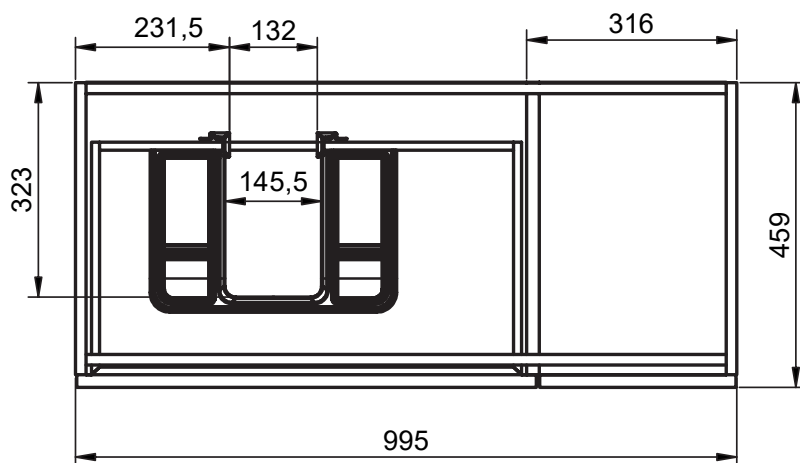

Mueble 100cm · 2 cajones izq-1puerta / 2 drawers vanity 100 L-1door