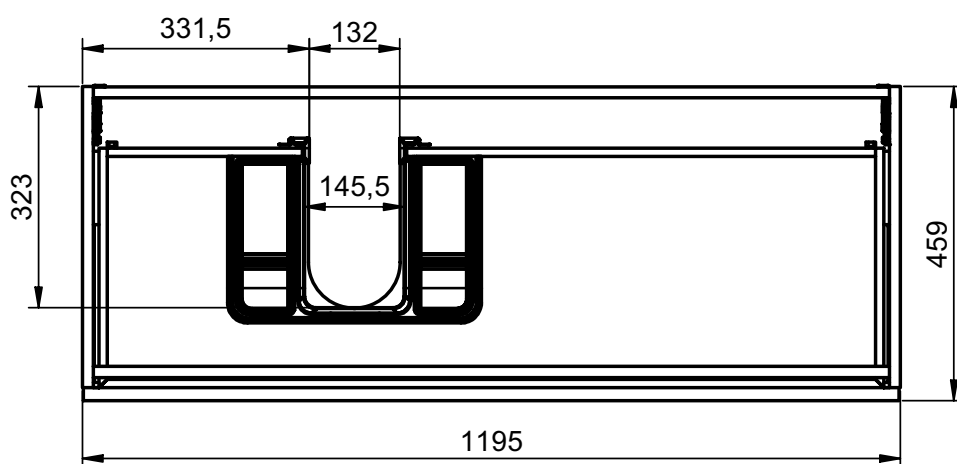

Mueble 1 cajón / 1 drawer vanity · 120cm Izq/L

B-B (1 : 10)