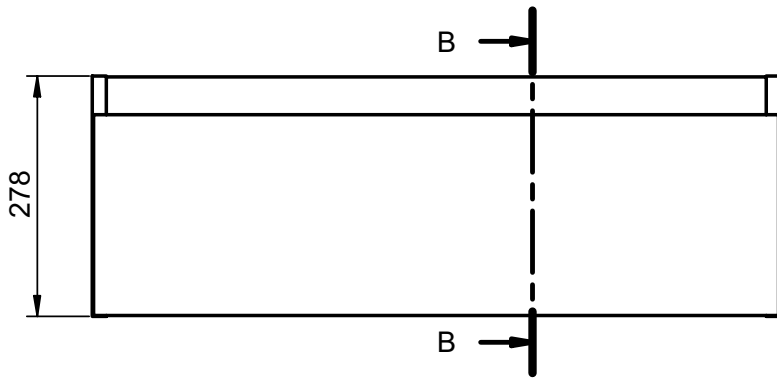

Mueble 1 cajón / 1 drawer vanity · 80cm Der/R

B-B (1 : 8)