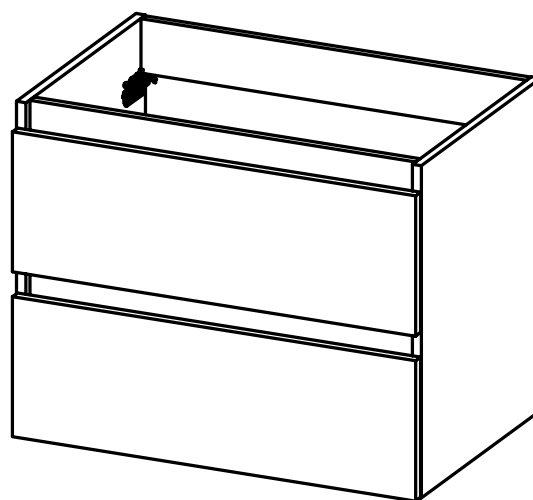

Mueble 2 cajones / 2 drawers vanity · 70cm