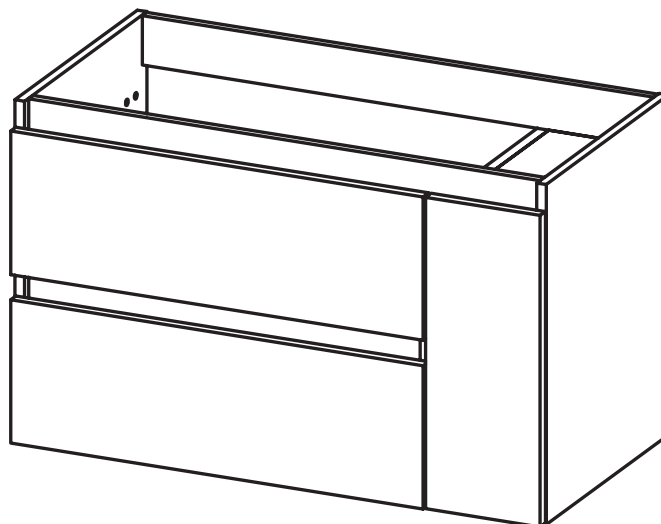

Mueble 90cm · 2 cajones izq-1puerta / 2 drawers vanity 90 L-1door