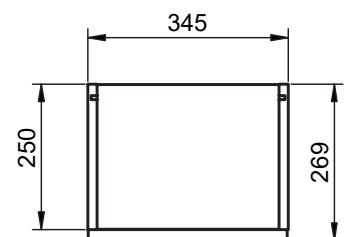

Column / Tall unit - Colgar Box / Wall cabinet

B-B (1:8)