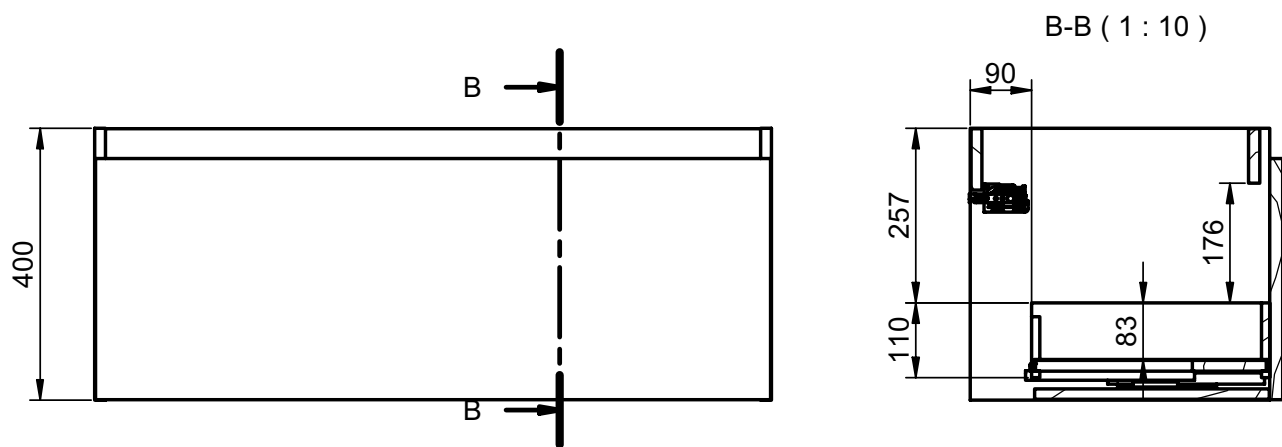

Mueble 1 cajón A40 / 1 drawer vanity H40 · 100cm der/R