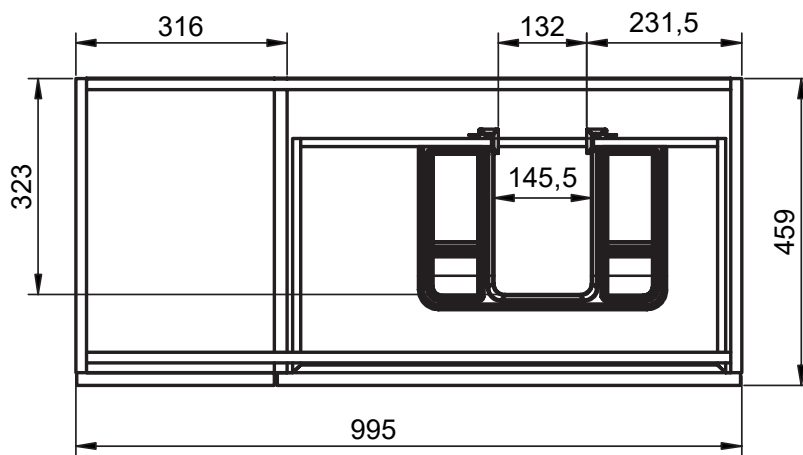

Mueble 100cm · 2 cajones der-1 puerta / 2 drawers vanity 100 R-1door