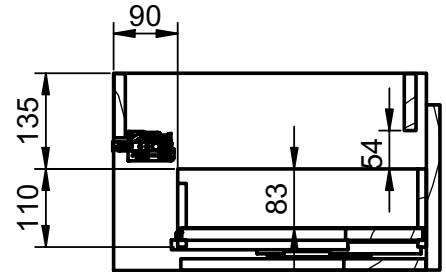

Mueble 1 cajón / 1 drawer vanity - 100cm

B-B (1 : 10)