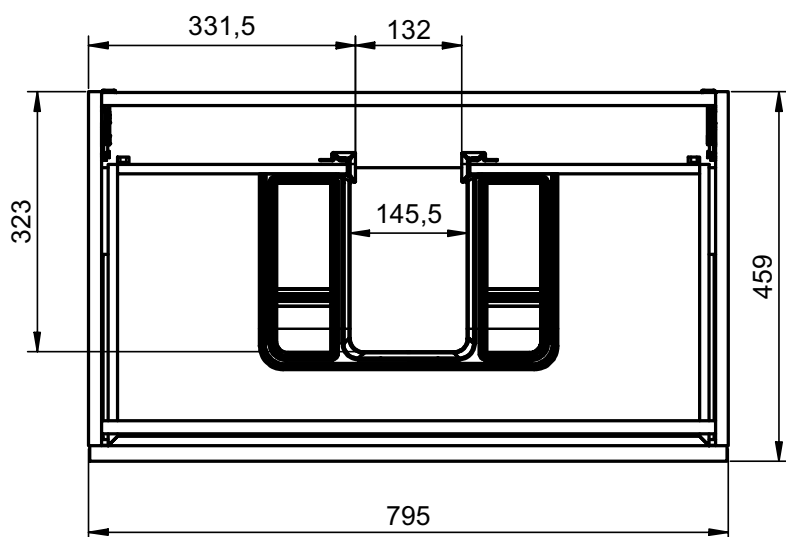

## MEDIDAS BOX / BOX DIMENSIONS

## Mueble 1 cajón A40 / 1 drawer vanity H40 · 60cm

B-B ( 1 : 8 )

## Mueble 1 cajón A40 / 1 drawer vanity H40 · 80cm

B-B ( 1 : 8 )

## Mueble 1 cajón A40 / 1 drawer vanity H40 · 100cm izq/L