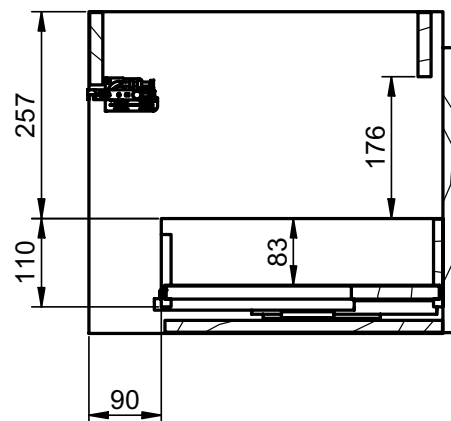

## MEDIDAS BOX / BOX DIMENSIONS

## Mueble 1 cajón A40 / 1 drawer vanity H40 · 60cm

B-B ( 1 : 8 )

## Mueble 1 cajón A40 / 1 drawer vanity H40 · 80cm

B-B ( 1 : 8 )