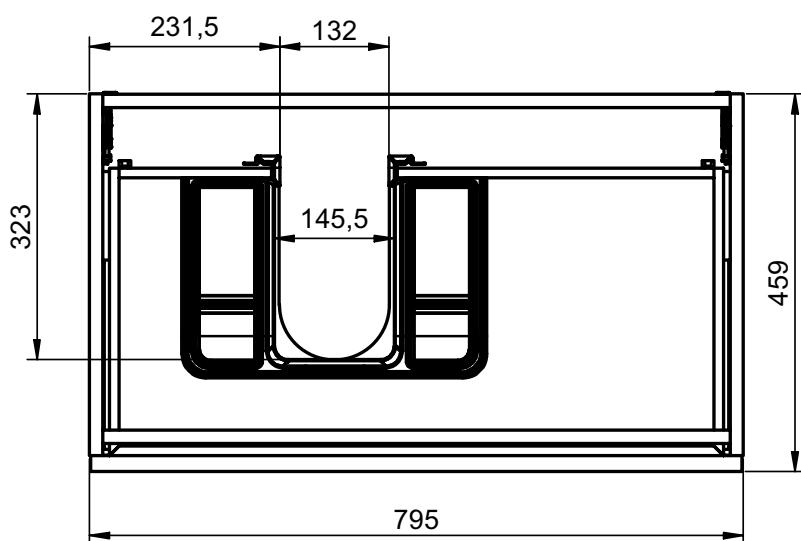

Mueble 1 cajón / 1 drawer vanity - 80cm lzq/L

B-B (1 : 8)